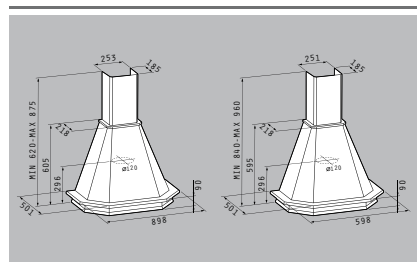

Rustic Chimney classic

Energy class **E**

Energy class **E**

Width Ar. number

90cm **065018101**

60cm **065018001**

Material: White metal & oak wood

Width: 90cm / 60cm