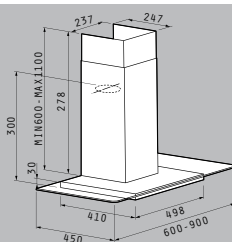

90cm

065018301

Energy class **D**

60cm

065018401

Material: Inox & safety glass

Motor: Turbo / 250W

Width: 90cm / 60cm