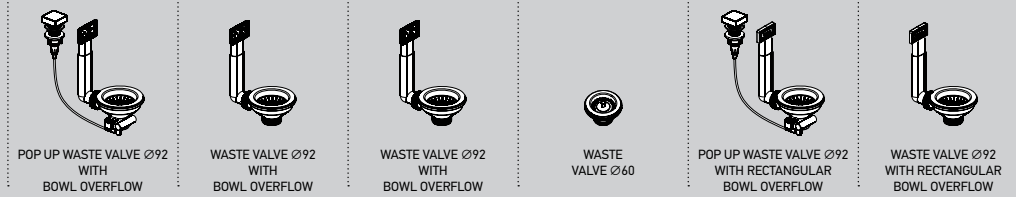

ISTROS (55X51) 1B FM		●			●
ISTROS (75,5X51) 1B FM		●			●
ISTROS (75,5X51) 2B FM		●			●●

Waste valves

	521102101	521101701	521102601	521100601	521102401	521102501
ASTRIS						
ASTRIS (17X40) 1B	● (UM & FM)		● (UM & FM)			
ASTRIS (34X40) 1B	● (UM & FM)		● (UM & FM)			
ASTRIS (40X40) 1B	● (UM & FM)		● (UM & FM)			
ASTRIS (45X40) 1B	● (UM & FM)		● (UM & FM)			
ASTRIS (50X40) 1B	● (UM & FM)		● (UM & FM)			
ASTRIS (74X40) 1B	● (UM & FM)		● (UM & FM)			
ASTRIS (57,5X44) 1 1/2B LH / RH	● (UM & FM)		● ● (UM & FM)			
ASTRIS (74,5X44) 2B	● (UM & FM)		● ● (UM & FM)			
ASTRIS (86,5X44) 2B	● (UM & FM)		● ● (UM & FM)			
LYDIA						
LYDIA (17X40) 1B					●	●
LYDIA (34X40) 1B					●	●
LYDIA (40X40) 1B					●	●
LYDIA (45X40) 1B					●	●
LYDIA (50X40) 1B					●	●
LYDIA (70X40) 1B					●	●
LYDIA (60X46) 1 1/2B LH / RH					●	● ●
LYDIA (77X46) 2B					●	● ●
TETRAGON						
TETRAGON (17X40) 1B	● (UM & FM)	● (UM)	● (FM)			
TETRAGON (34X40) 1B	● (UM & FM)	● (UM)	● (FM)			
TETRAGON (40X40) 1B	● (UM & FM)	● (UM)	● (FM)			
TETRAGON (45X40) 1B	● (UM & FM)	● (UM)	● (FM)			
TETRAGON (50X40) 1B	● (UM & FM)	● (UM)	● (FM)			
TETRAGON (55X40) 1D	● (UM & FM)			● (UM & FM)		
TETRAGON (57,5X44) 1 1/2B LH / RH	● (UM & FM)	● ● (UM)	● ● (FM)			
TETRAGON (74,5X44) 2B	● (UM & FM)	● ● (UM)	● ● (FM)			
TETRAGON (86,5X44) 2B	● (UM & FM)	● ● (UM)	● ● (FM)			