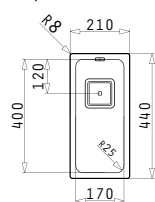

25
ЛЕТ
ГАРАНТИИ

НЕРЖАВЕЮЩАЯ
СТАЛЬ
18/10
AISI 304

LUME

LUME (17X40) 1B

Внешние размеры: 210 x 440мм
Размеры чаши: 170 x 400 x 140мм
Минимальная база: 30см
Перелив в чаше

Подстольный монтаж

Монтаж вровень со столешницей

Вырезы шаблонов поставляются в упаковке

Поверхность	Тип Установки	Артикул	Сливное отверстие	Упаковка
ПОЛИРОВАННАЯ	Подстольная	101024001	Квадратное	1 шт. в упаковке
ПОЛИРОВАННАЯ	Вровень	101023501	Квадратное	1 шт. в упаковке

В Комплектацию входит: Клапан.

Дополнительные аксессуары

043000701
Коландер
из нержавеющей

В комплектацию входит

521205501
Квадратный выпуск,
перелив в чаше

Соответствующие клапаны и сифоны

521205401
Квадратный выпуск
с автоматическим
клапаном, перелив
в чаше

LUME (34X40) 1B

Внешние размеры: 380 x 440мм
Размеры чаши: 340 x 400 x 200мм
Минимальная база: 40см
Перелив в чаше

Подстольный монтаж

Монтаж вровень со столешницей

Вырезы шаблонов поставляются в упаковке

Поверхность	Тип Установки	Артикул	Сливное отверстие	Упаковка
ПОЛИРОВАННАЯ	Подстольная	101024101	Квадратное	1 шт. в упаковке
ПОЛИРОВАННАЯ	Вровень	101023601	Квадратное	1 шт. в упаковке

В Комплектацию входит: Клапан.

Дополнительные аксессуары

043000201
Стеклоянная
разделочная доска

043000701
Коландер
из нержавеющей

В комплектацию входит

521205501
Квадратный выпуск,
перелив в чаше

Соответствующие клапаны и сифоны

LUME (40X40) 1B

Внешние размеры: 440 x 440мм
Размеры чаши: 400 x 400 x 200мм
Минимальная база: 45см
Перелив в чаше

Подстольный монтаж

Монтаж вровень со столешницей

Вырезы шаблонов поставляются в упаковке

Поверхность	Тип Установки	Артикул	Сливное отверстие	Упаковка
ПОЛИРОВАННАЯ	Подстольная	101024201	Квадратное	1 шт. в упаковке
ПОЛИРОВАННАЯ	Вровень	101023701	Квадратное	1 шт. в упаковке

В Комплектацию входит: Клапан.