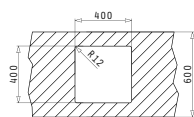

Подстольный монтаж