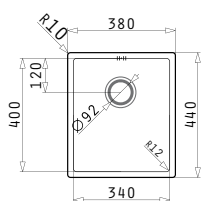

Внешние размеры: 380 x 440мм
Размеры чаши: 340 x 400 x 200мм
Минимальная база: 40см
Перелив в чаше