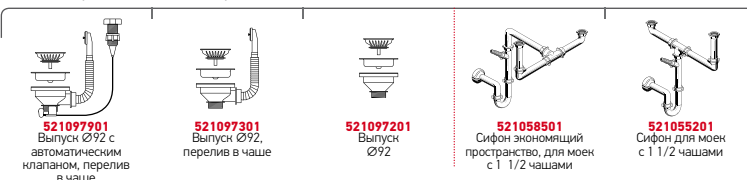

521097901
Выпуск Ø92 с
автоматическим
клапаном, перелив
в чаше

521097301
Выпуск Ø92,
перелив в чаше

521097201
Выпуск
Ø92

521055201
Сифон для моек
с 1 1/2 чашами