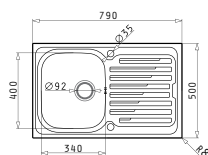

Соответствующие клапаны и сифоны

AMALTIA (62X50) 1 1/2B

Размеры мойки: 620 x 500мм  
Размеры чаши: 340 x 400 x 180мм / 165 x 290 x 120мм  
Минимальная база: 60см  
Перелив в чаше

Поверхность	Артикул	Расположение чаши	Сливное отверстие	Упаковка
ПОЛИРОВАННАЯ	<b>107125601</b>	Реверсное Без отверстий под смеситель	Ø92мм, Ø92мм	Конвертная

Врезная

**EASYFIX™**

Предлагаемый смеситель

ARMONICA

Дополнительные аксессуары

Соответствующие клапаны и сифоны

AMALTIA (79X50) 1B 1D

Размеры мойки: 790 x 500мм  
Размеры чаши: 340 x 400 x 180мм  
Минимальная база: 45см  
Перелив в чаше