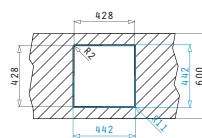

Вырезы шаблонов поставляются в упаковке

Монтаж вровень со столешницей