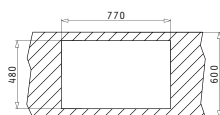

ЦВЕТА ГРАНИТА

В комплектацию входит: Клапан и компактный сифон

Дополнительные аксессуары

Предлагаемый смеситель

PYRAGRANITE ALAZIA (79X50) 2B

Размеры мойки: 790 x 500мм  
Размеры чаши: 340 x 400 x 205мм / 340 x 400 x 205мм  
Минимальная база: 80см  
Перелив в чаше