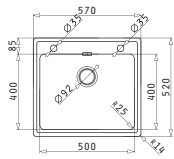

В комплектацию входит

**521102401**  
Выпуск Ø92 с  
автоматическим  
клапаном, перелив  
в чаше

**521055801**  
Сифон для моек  
с 1й чашей

PELLA (57X52) 1B

Размеры мойки: 570 x 520мм  
Размеры чаши: 500 x 400 x 200мм  
Минимальная база: 60см  
Перелив в чаше