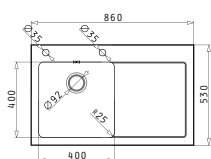

**EASYFIX™**

СЕРИЯ  
CRYSTALON  
ELEGANT

CRYSTALON (86X53) 1B 1D ЧЕРНЫЙ

Размеры мойки: 860 x 530мм  
 Размеры чаши: 400 x 400 x 200мм  
 Минимальная база: 50см  
 Перелив в чаше

Поверхность	Артикул	Расположение чаши	Сливное отверстие	Упаковка
СТАЛЬ И ЧЕРНОЕ СТЕКЛО	<b>109501930</b>	Чаша слева 2 Отверстия под смеситель	Ø92мм	1 шт. в упаковке
СТАЛЬ И ЧЕРНОЕ СТЕКЛО	<b>109501830</b>	Чаша справа 2 Отверстия под смеситель	Ø92мм	1 шт. в упаковке

В комплектацию входит: Автоматический клапан и сифон.

Предлагаемый смеситель

Дополнительные аксессуары

В комплектацию входит

CRYSTALON (100X52) 1 1/2B 1D ЧЕРНЫЙ

Размеры мойки: 1000 x 520мм  
 Размеры чаши: 340 x 400 x 200мм / 170 x 400 x 140мм  
 Минимальная база: 60см  
 Перелив в чаше