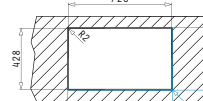

Монтаж вровень со столешницей

Вырезы шаблонов поставляются в упаковке

Поверхность	Тип Установки	Артикул	Сливное отверстие	Упаковка
ПОЛИРОВАННАЯ	UNDERMOUNT	101025001	Квадратное	1 шт. в упаковке
ПОЛИРОВАННАЯ	FLUSHMOUNT	101024901	Квадратное	1 шт. в упаковке

В Комплектацию входит: Клапан.