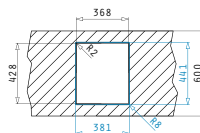

Монтаж вровень со столешницей

Вырезы шаблонов поставляются в упаковке

Поверхность	Тип Установки	Артикул	Сливное отверстие	Упаковка
ПОЛИРОВАННАЯ	Подстольная	101024101	Квадратное	1 шт. в упаковке
ПОЛИРОВАННАЯ	Вровень	101023601	Квадратное	1 шт. в упаковке

В Комплектацию входит: Клапан.