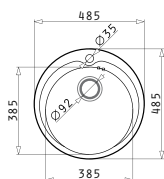

25
ЛЕТ
ГАРАНТИИ

НЕРЖАВЕЮЩАЯ
СТАЛЬ
18/10
AISI 304

ВРЕЗНЫЕ МОЙКИ

KIBA

Размеры мойки: $\varnothing 485$ мм
Размеры чаши: $\varnothing 385 \times 163$ мм
Минимальная база: **45см**
Перелив в чаше

Врезная

EASYFIX™

Поверхность	Артикул	Отверстия под смеситель	Сливное отверстие	Упаковка
ПОЛИРОВАННАЯ	100053701	1 отверстие под смеситель	$\varnothing 92$мм	10 шт. в упаковке
ДЕКОР	100053801	1 отверстие под смеситель	$\varnothing 92$мм	10 шт. в упаковке

Дополнительные аксессуары

525003301
Деревянная разделочная доска

Предлагаемый смеситель

MEZZO

Соответствующие клапаны и сифоны

521055801
Сифон для моек с 1й чашей

KIBA SQUARE

Размеры мойки: 465 x 405мм
Размеры чаши: 400 x 340 x 150мм
Минимальная база: **45см**
Перелив в чаше

Врезная

EASYFIX™

Поверхность	Артикул	Сливное отверстие	Упаковка
ПОЛИРОВАННАЯ	100080101	$\varnothing 92$мм	10 шт. в упаковке

Дополнительные аксессуары

525004701
Деревянная разделочная доска

Предлагаемый смеситель

FESTIVO

Соответствующие клапаны и сифоны

521055801
Сифон для моек с 1й чашей

ATRIA

Размеры мойки: 575 x 505мм
Размеры чаши: 480 x 340 x 180мм
Минимальная база: **60см**
Перелив в чаше

Врезная

EASYFIX™

Поверхность	Артикул	Отверстия под смеситель	Сливное отверстие	Упаковка
ПОЛИРОВАННАЯ	100081501	1 отверстие под смеситель	$\varnothing 92$мм	Конвертная
ДЕКОР	100080901	1 отверстие под смеситель	$\varnothing 92$мм	Конвертная

Дополнительные аксессуары

Предлагаемый смеситель

CONTRALTO

Соответствующие клапаны и сифоны

521055801
Сифон для моек с 1й чашей