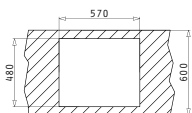

ЦВЕТА ГРАНИТА

В комплектацию входит: Клапан и компактный сифон

Врезная

Предлагаемый смеситель

FESTIVO

PYRAGRANITE ALAZIA (59X50) 1B 1D

Размеры мойки: 590 x 500мм  
Размеры чаши: 340 x 420 x 205мм  
Минимальная база: 45см  
Перелив в чаше