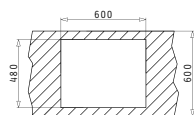

СЕРИЯ  
AMALTA /  
TITAN  
PREMIUM

**25**  
ЛЕТ  
ГАРАНТИИ

НЕРЖАВЕЮЩАЯ  
СТАЛЬ  
**18/10**  
AISI 304

AMALTIA

AMALTIA (62X50) 1B 1D

Размеры мойки: 620 x 500мм  
Размеры чаши: 340 x 400 x 180мм  
Минимальная база: 45см  
Перелив в чаше