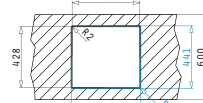

Монтаж вровень со столешницей

Вырезы шаблонов поставляются в упаковке

Поверхность	Тип Установки	Артикул	Сливное отверстие	Упаковка
ПОЛИРОВАННАЯ	Подстольная	101024301	Квадратное	1 шт. в упаковке
ПОЛИРОВАННАЯ	Вровень	101023801	Квадратное	1 шт. в упаковке

В Комплектацию входит: Клапан.