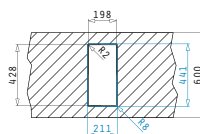

Монтаж вровень со столешницей

Вырезы шаблонов поставляются в упаковке

Поверхность	Тип Установки	Артикул	Сливное отверстие	Упаковка
ПОЛИРОВАННАЯ	Подстольная	101024001	Квадратное	1 шт. в упаковке
ПОЛИРОВАННАЯ	Вровень	101023501	Квадратное	1 шт. в упаковке

В Комплектацию входит: Клапан.