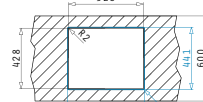

Монтаж вровень со столешницей

Вырезы шаблонов поставляются в упаковке

Поверхность	Тип Установки	Артикул	Сливное отверстие	Упаковка
ПОЛИРОВАННАЯ	UNDERMOUNT	101024401	Квадратное	1 шт. в упаковке
ПОЛИРОВАННАЯ	FLUSHMOUNT	101023901	Квадратное	1 шт. в упаковке

В Комплектацию входит: Клапан.