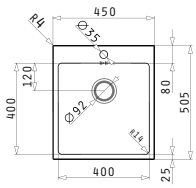

НЕРЖАВЕЮЩАЯ  
СТАЛЬ  
**18/10**  
AISI 304

ISTROS

ISTROS (40X40) 1B

Размеры мойки: 450 x 505мм  
Размеры чаши: 400 x 400 x 200мм  
Минимальная база: 45см  
Перелив в чаше

Поверхность	Артикул	Отверстия под Смеситель	Сливное отверстие	Упаковка
ПОЛИРОВАННАЯ	<b>100098101</b>	1 Отверстие под смеситель	Ø92мм	1 шт. в упаковке

 В Комплектацию входит: Клапан и сифон.

Предлагаемый смеситель

Дополнительные аксессуары

В комплектацию входит

Соответствующие клапаны и сифоны

ISTROS (50X40) 1B

Размеры мойки: 550 x 505мм  
Размеры чаши: 500 x 400 x 200мм  
Минимальная база: 60см  
Перелив в чаше