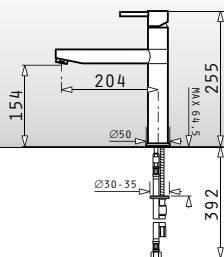

classic **Rota**

Смеситель с керамическим диском