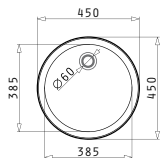

Вырез шаблонов поставляются в упаковке

Врезная

EASYFIX™

Поверхность	Артикул	Сливное отверстие	Упаковка
ПОЛИРОВАННАЯ	100040701	Ø60мм	5 Шт. в упаковке

Дополнительные аксессуары

525003301
Деревянная
разделочная доска

Соответствующие клапаны и сифоны

521095501
Выпуск
Ø60

521055801
Сифон для моек
с 1й чашей