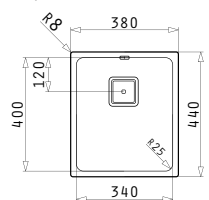

25
ЛЕТ
ГАРАНТИИ

НЕРЖАВЕЮЩАЯ
СТАЛЬ
18/10
AISI 304

LUME

LUME (17X40) 1B

Внешние размеры: 210 x 440мм
Размеры чаши: 170 x 400 x 140мм
Минимальная база: 30см
Перелив в чаше

Подстольный монтаж

Монтаж вровень со столешницей

Вырезы шаблонов поставляются в упаковке

Поверхность	Тип Установки	Артикул	Сливное отверстие	Упаковка
ПОЛИРОВАННАЯ	Подстольная	101024001	Квадратное	1 шт. в упаковке
ПОЛИРОВАННАЯ	Вровень	101023501	Квадратное	1 шт. в упаковке

В Комплектацию входит: Клапан.

Дополнительные аксессуары

043000701
Коландер
из нержавеющей

В комплектацию входит

521205501
Квадратный выпуск,
перелив в чаше

Соответствующие клапаны и сифоны

521205401
Квадратный выпуск
с автоматическим
клапаном, перелив
в чаше

LUME (34X40) 1B

Внешние размеры: 380 x 440мм
Размеры чаши: 340 x 400 x 200мм
Минимальная база: 40см
Перелив в чаше

Подстольный монтаж

Монтаж вровень со столешницей

Вырезы шаблонов поставляются в упаковке

Поверхность	Тип Установки	Артикул	Сливное отверстие	Упаковка
ПОЛИРОВАННАЯ	Подстольная	101024101	Квадратное	1 шт. в упаковке
ПОЛИРОВАННАЯ	Вровень	101023601	Квадратное	1 шт. в упаковке

В Комплектацию входит: Клапан.

Дополнительные аксессуары

043000201
Стеклоянная
разделочная доска

043000701
Коландер
из нержавеющей

В комплектацию входит

521205501
Квадратный выпуск,
перелив в чаше

Соответствующие клапаны и сифоны

LUME (40X40) 1B

Внешние размеры: 440 x 440мм
Размеры чаши: 400 x 400 x 200мм
Минимальная база: 45см
Перелив в чаше

Подстольный монтаж

Монтаж вровень со столешницей

Вырезы шаблонов поставляются в упаковке

Поверхность	Тип Установки	Артикул	Сливное отверстие	Упаковка
ПОЛИРОВАННАЯ	Подстольная	101024201	Квадратное	1 шт. в упаковке
ПОЛИРОВАННАЯ	Вровень	101023701	Квадратное	1 шт. в упаковке

В Комплектацию входит: Клапан.