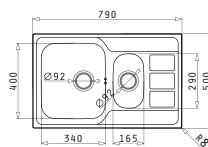

ATHENA (79X50) 1B 1D

Размеры мойки: 790 x 500мм
Размеры чаши: 340 x 400 x 180мм
Минимальная база: 45см
Перелив в чаше

Поверхность	Артикул	Расположение чаши	Сливное отверстие	Упаковка
МАТОВАЯ	100178701	Реверсное Без отверстий под смеситель	Ø92мм	Конвертная
ДЕКОР	100180101	Реверсное Без отверстий под смеситель	Ø92мм	Конвертная

EASYFIX™

Предлагаемый смеситель

ARMONICA

Дополнительные аксессуары

525006501
Деревянная
разделочная доска

Соответствующие клапаны и сифоны

521097901
Выпуск Ø92 с
автоматическим
клапаном, перелив
в чаше

521097301
Выпуск Ø92,
перелив в чаше

521058301
Сифон экономичный
пространство,
для моек с 1й чашей

521058001
Сифон для моек
с 1й чашей

ATHENA EXTRA (79X50) 1 1/2B 1D

Размеры мойки: 790 x 500мм
Размеры чаши: 340 x 400 x 180мм / 165 x 290 x 120мм
Минимальная база: 60см
Перелив в чаше

Поверхность	Артикул	Расположение чаши	Сливное отверстие	Упаковка
ПОЛИРОВАННАЯ	101200801	Реверсное Без отверстий под смеситель	Ø92мм, Ø92мм	Конвертная

EASYFIX™

Предлагаемый смеситель

ALEGRETO

Дополнительные аксессуары

525006501
Деревянная
разделочная доска

100060001
Коландер из
нержавеющей

525000201
Пластмассовый
коландер

Соответствующие клапаны и сифоны

521097901
Выпуск Ø92 с
автоматическим
клапаном, перелив
в чаше

521097301
Выпуск Ø92,
перелив в чаше

521097201
Выпуск
Ø92

521055201
Сифон для моек
с 1 1/2 чашами