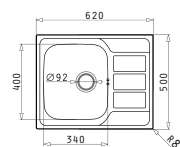

ATHENA

ATHENA (62X50) 1B 1D

**NEW**

Размеры мойки: 620 x 500мм  
Размеры чаши: 340 x 400 x 180мм  
Минимальная база: 45см  
Перелив в чаше

Поверхность	Артикул	Расположение чаши	Сливное отверстие	Упаковка
МАТОВАЯ	<b>100187601</b>	Реверсное Без отверстий под смеситель	Ø92мм	Конвертная