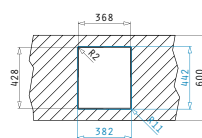

Вырезы шаблонов поставляются в упаковке

Монтаж вровень со столешницей