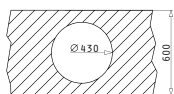

Вырез шаблонов поставляются в упаковке

Врезная