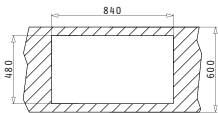

ЦВЕТА ГРАНИТА

В комплектацию входит: Клапан и компактный сифон

Дополнительные аксессуары

Предлагаемый смеситель

**25**  
ЛЕТ  
ГАРАНТИИ

PYRAGRANITE ALAZIA

PYRAGRANITE ALAZIA (86X50) 1B 1D

Размеры мойки: 860 x 500мм  
Размеры чаши: 340 x 420 x 205мм  
Минимальная база: 45см  
Перелив в чаше