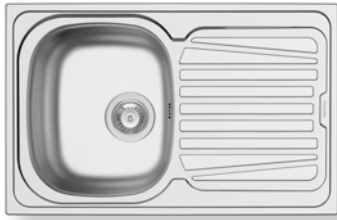

**521097301**  
Выпуск Ø92,  
перелив в чаше

**521097201**  
Выпуск  
Ø92

**521055201**  
Сифон для моек  
с 1 1/2 чашами

SPARTA (79X50) 1B 1D

Размеры мойки: 790 x 500мм  
Размеры чаши: 340 x 400 x 150мм  
Минимальная база: 45см  
Перелив в чаше