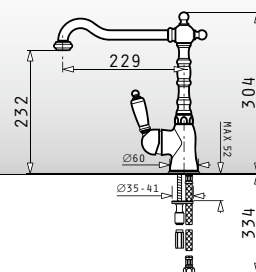

classic **Baroque**

Смеситель ретро с керамическим диском

Цвет

ХРОМ

Артикул

095121001

БРОНЗА

095120201

Картридж Ø35