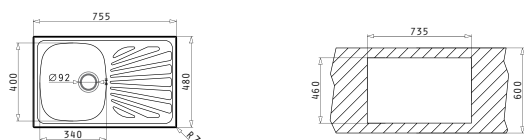

521099801  
Выпуск Ø60, перелив в чаше

521055801  
Сифон для моек с 1й чашей

CRETA 1B 1D MARGARITA

Размеры мойки: 755 x 480мм  
Размеры чаши: 340 x 400 x 150мм  
Минимальная база: 45см  
Перелив в чаше

Поверхность	Артикул	Расположение чаши	Сливное отверстие	Упаковка
МАТОВАЯ	100125901	Реверсное Без отверстий под смеситель	Ø92мм	Конвертная
ДЕКОР	100128301	Реверсное Без отверстий под смеситель	Ø92мм	Конвертная