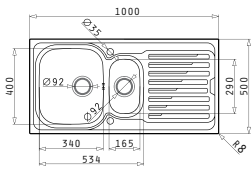

Соответствующие клапаны и сифоны

AMALTIA (79X50) 2B

Размеры мойки: 790 x 500мм  
Размеры чаши: 340 x 400 x 180мм / 340 x 400 x 180мм  
Минимальная база: 80см  
Перелив в чаше

Поверхность	Артикул	Расположение чаши	Сливное отверстие	Упаковка
ПОЛИРОВАННАЯ	<b>107132501</b>	1 Отверстие под смеситель	Ø92мм, Ø92мм	Конвертная

AMALTIA (100X50) 1 1/2B 1D

Размеры мойки: 1000 x 500мм  
Размеры чаши: 340 x 400 x 180мм / 165 x 290 x 120мм  
Минимальная база: 60см  
Перелив в чаше

Поверхность	Артикул	Расположение чаши	Сливное отверстие	Упаковка
ПОЛИРОВАННАЯ	<b>107118301</b>	Реверсное Без отверстий под смеситель	Ø92мм, Ø92мм	Конвертная