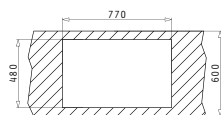

Врезная

**EASYFIX™**

Предлагаемый смеситель

ARMONICA

Дополнительные аксессуары

Соответствующие клапаны и сифоны

AMALTIA (79X50) 1B 1D

Размеры мойки: 790 x 500мм  
Размеры чаши: 340 x 400 x 180мм  
Минимальная база: 45см  
Перелив в чаше