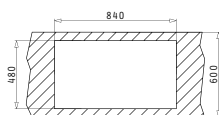

Размеры мойки: 860 x 500мм
Размеры чаши: 450 x 400 x 200мм / 300 x 340 x 170мм
Минимальная база: **90см**
Перелив в чаше