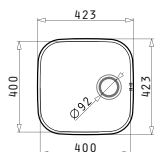

Вырезы шаблонов поставляются в упаковке

Поверхность	Артикул	Сливное отверстие	Упаковка
ПОЛИРОВАННАЯ	100009301	Ø92мм	8 Шт. в упаковке