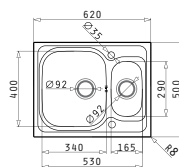

Соответствующие клапаны и сифоны

AMALTIA (62X50) 1 1/2B

Размеры мойки: 620 x 500мм  
Размеры чаши: 340 x 400 x 180мм / 165 x 290 x 120мм  
Минимальная база: 60см  
Перелив в чаше

Поверхность	Артикул	Расположение чаши	Сливное отверстие	Упаковка
ПОЛИРОВАННАЯ	<b>107125601</b>	Реверсное Без отверстий под смеситель	Ø92мм, Ø92мм	Конвертная