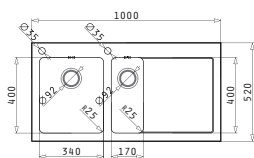

**EASYFIX™**

СЕРИЯ  
CRYSTALON  
ELEGANT

CRYSTALON (86X53) 1B 1D ЧЕРНЫЙ

Размеры мойки: 860 x 530мм  
 Размеры чаши: 400 x 400 x 200мм  
 Минимальная база: 50см  
 Перелив в чаше

Поверхность	Артикул	Расположение чаши	Сливное отверстие	Упаковка
СТАЛЬ И ЧЕРНОЕ СТЕКЛО	<b>109501930</b>	Чаша слева 2 Отверстия под смеситель	Ø92мм	1 шт. в упаковке
СТАЛЬ И ЧЕРНОЕ СТЕКЛО	<b>109501830</b>	Чаша справа 2 Отверстия под смеситель	Ø92мм	1 шт. в упаковке

В комплектацию входит: Автоматический клапан и сифон.

Предлагаемый смеситель

Дополнительные аксессуары

В комплектацию входит

CRYSTALON (100X52) 1 1/2B 1D ЧЕРНЫЙ

Размеры мойки: 1000 x 520мм  
 Размеры чаши: 340 x 400 x 200мм / 170 x 400 x 140мм  
 Минимальная база: 60см  
 Перелив в чаше