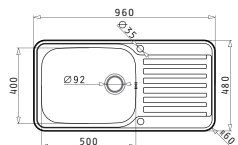

Размеры мойки: 960 x 480мм
Размеры чаши: 500 x 400 x 200мм
Минимальная база: 60см
Перелив в чаше