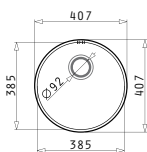

### IRIS (Ø38,5X15) UM

Внешние размеры: Ø407мм  
Размеры чаши: Ø385 x 150мм  
Минимальная база: 45см  
Перелив в чаше

Вырезы шаблонов поставляются в упаковке

Поверхность	Артикул	Сливное отверстие	Упаковка
ПОЛИРОВАННАЯ	<b>100009401</b>	Ø92мм	10 Шт. в упаковке