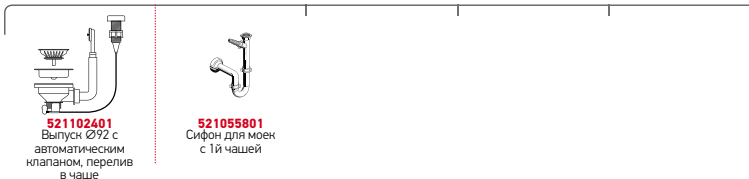

521102401
Выпуск Ø92 с
автоматическим
клапаном, перелив
в чаше

521055801
Сифон для моек
с 1й чашей