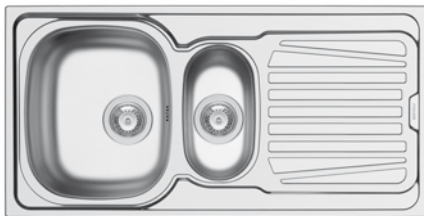

SPARTA (100X50) 1 1/2B 1D