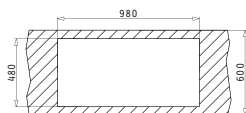

Соответствующие клапаны и сифоны

SPARTA (100X50) 1 1/2B 1D

Размеры мойки: 1000 x 500мм  
Размеры чаши: 340 x 400 x 150мм / 160 x 300 x 90мм  
Минимальная база: 60см  
Перелив в чаше

Поверхность	Артикул	Расположение чаши	Сливное отверстие	Упаковка
МАТОВАЯ	<b>100125801</b>	Реверсное Без отверстий под смеситель	Ø92мм, Ø92мм	Конвертная