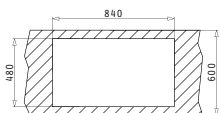

25
ЛЕТ
ГАРАНТИИ

НЕРЖАВЕЮЩАЯ
СТАЛЬ
18/10
AISI 304

AMALTIA

AMALTIA (100X50) 1 1/2B 1D

Размеры мойки: 1000 x 500мм
Размеры чаши: 340 x 400 x 180мм / 165 x 290 x 120мм
Минимальная база: 60см
Перелив в чаше

Поверхность	Артикул	Расположение чаши	Сливное отверстие	Упаковка
ПОЛИРОВАННАЯ	107118301	Реверсное Без отверстий под смеситель	Ø92мм, Ø92мм	Конвертная

EASYFIX™

Предлагаемый смеситель

Дополнительные аксессуары

525004701 Деревянная разделочная доска	100060001 Коландер из нержавеющей стали	525000201 Пластмассовый коландер

Соответствующие клапаны и сифоны

521097901 Выпуск Ø92 с автоматическим клапаном, перелив в чаше	521097301 Выпуск Ø92, перелив в чаше	521097201 Выпуск Ø92	521058501 Сифон экономия пространства, для моек с 1 1/2 чашами	521055201 Сифон для моек с 1 1/2 чашами

TITAN (86X50) 1B

Размеры мойки: 860 x 500мм
Размеры чаши: 750 x 415 x 210мм
Минимальная база: 90см
Перелив в чаше

Поверхность	Артикул	Отверстия под Смеситель	Сливное отверстие	Упаковка
МАТОВАЯ	100138201	1 отверстие под смеситель	Ø92мм	Конвертная

Врезная

EASYFIX™

Предлагаемый смеситель

Предлагаемые комбинации аксессуаров

Дополнительные аксессуары

525005601 Деревянная разделочная доска	100055001 Коландер из нержавеющей стали	525000101 Пластмассовый коландер	525005401 Корзина из нержавеющей стали

Соответствующие клапаны и сифоны

521097901 Выпуск Ø92 с автоматическим клапаном, перелив в чаше	521097301 Выпуск Ø92, перелив в чаше	521058301 Сифон экономия пространства, для моек с 1 чашей	521055801 Сифон для моек с 1 чашей