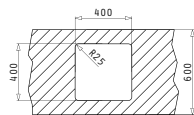

Подстольный монтаж