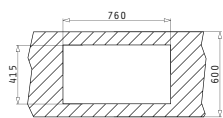

**EASYFIX™**

Предлагаемый смеситель

MEZZO

Соответствующие клапаны и сифоны

521099801  
Выпуск Ø60,  
перелив в чаше

521055801  
Сифон для моек  
с 1й чашей

ET78

Размеры мойки: 780 x 435мм  
Размеры чаши: 335 x 365 x 150мм  
Минимальная база: 45см  
Перелив на крыле