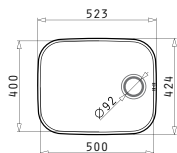

Вырезы шаблонов поставляются в упаковке

Поверхность	Артикул	Сливное отверстие	Упаковка
ПОЛИРОВАННАЯ	100008401	Ø92мм	4 Шт. в упаковке