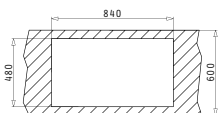

Размеры мойки: 860 x 500мм
Размеры чаши: 450 x 420 x 205мм / 300 x 360 x 205мм
Минимальная база: 90см
Перелив в чаше

Вырезы шаблонов поставляются в упаковке

Цвет	Артикул	Сливные отверстия	Упаковка
БЕЛЫЙ	079811711	Ø92мм, Ø92мм	1 шт. в упаковке
ЧЕРНЫЙ	079811811	Ø92мм, Ø92мм	1 шт. в упаковке
БЕЖЕВЫЙ	079811911	Ø92мм, Ø92мм	1 шт. в упаковке
МОККО	079812011	Ø92мм, Ø92мм	1 шт. в упаковке

ЦВЕТА ГРАНИТА

В комплектацию входит: Клапаны и компактный сифон

Предлагаемые комбинации аксессуаров

Стальной коландер для деревянной разделочной доски