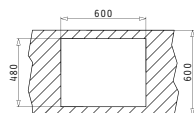

Размеры мойки: 620 x 500мм
Размеры чаши: 340 x 400 x 180мм / 165 x 290 x 120мм
Минимальная база: 60см
Перелив в чаше