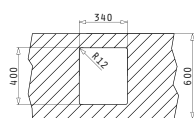

Подстольный монтаж