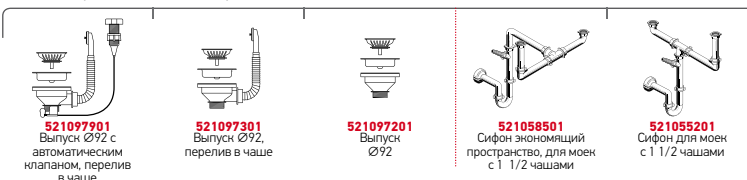

Врезная

**EASYFIX™**

Предлагаемый смеситель

ARMONICA

Дополнительные аксессуары

Соответствующие клапаны и сифоны

AMALTIA (79X50) 1B 1D

Размеры мойки: 790 x 500мм  
Размеры чаши: 340 x 400 x 180мм  
Минимальная база: 45см  
Перелив в чаше