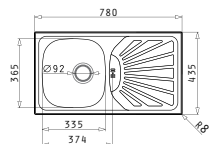

**EASYFIX™**

Предлагаемый смеситель

MEZZO

Соответствующие клапаны и сифоны

521099801  
Выпуск Ø60,  
перелив в чаше

521055801  
Сифон для моек  
с 1й чашей

ET78

Размеры мойки: 780 x 435мм  
Размеры чаши: 335 x 365 x 150мм  
Минимальная база: 45см  
Перелив на крыле