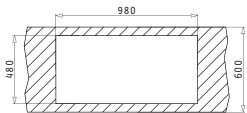

AMALTIA (100X50) 1 1/2B 1D

Размеры мойки: 1000 x 500мм  
Размеры чаши: 340 x 400 x 180мм / 165 x 290 x 120мм  
Минимальная база: 60см  
Перелив в чаше

Поверхность	Артикул	Расположение чаши	Сливное отверстие	Упаковка
ПОЛИРОВАННАЯ	<b>107118301</b>	Реверсное Без отверстий под смеситель	Ø92мм, Ø92мм	Конвертная