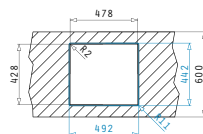

Монтаж вровень со столешницей

Поверхность	Тип установки	Артикул	Сливное отверстие	Упаковка
ПОЛИРОВАННАЯ	Подстольная	101027801	Ø92мм	1 шт. в упаковке
ПОЛИРОВАННАЯ	Вровень	101028401	Ø92мм	1 шт. в упаковке

В комплектацию входит: Клапан.