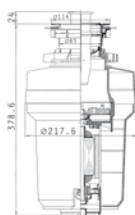

Измельчитель Пищевых Отходов SUPER

Измельчитель Пищевых Отходов CLASSIC

037000201

Уровень шума: <70дБ
Мощность: 550W (3/4 HP)
Масса: 4.1кг
Скорость вращения: 2600 об/мин

Для выпуска диаметром $\varnothing 92$ (Не может быть установлен к мойке с квадратным выпуском)

CE | RoHS