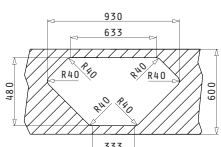

25
ЛЕТ
ГАРАНТИИ

НЕРЖАВЕЮЩАЯ
СТАЛЬ
18/10
AISI 304

MEDUSA CORNER

MEDUSA CORNER 1 1/2B 2D

Размеры мойки: 950 x 500мм
Размеры чаши: 340 x 400 x 180мм / 135 x 260 x 100мм
Минимальная база: 60см
Перелив в чаше

Поверхность	Артикул	Отверстия под Смеситель	Сливное отверстие	Упаковка
ПОЛИРОВАННАЯ	108757501	1 Отверстие под смеситель	Ø92мм, Ø60мм	Конвертная

Дополнительные аксессуары

525004701 Деревянная разделочная доска	100055001 Коландер из нержавеющей стали	525000101 Пластмассовый коландер

Beinhaltetes Zubehör

521097301 Выпуск Ø92, перелив в чаше	521095501 Выпуск Ø60	521058501 Сифон экономичный пространство, для моек с 1 1/2 чашами	521055201 Сифон для моек с 1 1/2 чашами

MEDUSA CORNER 1B 2D

Размеры мойки: 950 x 500мм
Размеры чаши: 340 x 400 x 180мм
Минимальная база: 45см
Перелив на крыле

Поверхность	Артикул	Отверстия под Смеситель	Сливное отверстие	Упаковка
ПОЛИРОВАННАЯ	108746801	1 Отверстие под смеситель	Ø92мм	Конвертная

Дополнительные аксессуары

525004701 Деревянная разделочная доска

Соответствующие клапаны и сифоны

521096601 Выпуск Ø92, перелив на крыле	521058301 Сифон экономичный пространство, для моек с 1й чашей	521055801 Сифон для моек с 1й чашей