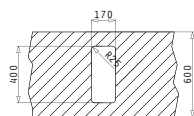

Подстольный монтаж