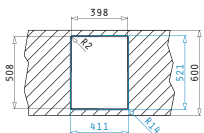

PELLA

PELLA (41X52) 1B

Размеры мойки: 410 x 520мм  
Размеры чаши: 340 x 400 x 200мм  
Минимальная база: 40см  
Перелив в чаше

Поверхность	Артикул	Отверстия под смеситель	Сливное отверстие	Упаковка
ПОЛИРОВАННАЯ	<b>108910901</b>	2 Отверстия под смеситель	Ø92мм	1 шт. в упаковке