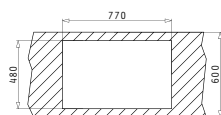

ATHENA (79X50) 1B 1D

Размеры мойки: 790 x 500мм
Размеры чаши: 340 x 400 x 180мм
Минимальная база: 45см
Перелив в чаше

Поверхность	Артикул	Расположение чаши	Сливное отверстие	Упаковка
МАТОВАЯ	100178701	Реверсное Без отверстий под смеситель	Ø92мм	Конвертная
ДЕКОР	100180101	Реверсное Без отверстий под смеситель	Ø92мм	Конвертная

EASYFIX™

Предлагаемый смеситель

ARMONICA

Дополнительные аксессуары

525006501
Деревянная
разделочная доска

Соответствующие клапаны и сифоны

521097901
Выпуск Ø92 с
автоматическим
клапаном, перелив
в чаше

521097301
Выпуск Ø92,
перелив в чаше

521058301
Сифон экономичный
пространство,
для моек с 1й чашей

521058001
Сифон для моек
с 1й чашей

ATHENA EXTRA (79X50) 1 1/2B 1D

Размеры мойки: 790 x 500мм
Размеры чаши: 340 x 400 x 180мм / 165 x 290 x 120мм
Минимальная база: 60см
Перелив в чаше

Поверхность	Артикул	Расположение чаши	Сливное отверстие	Упаковка
ПОЛИРОВАННАЯ	101200801	Реверсное Без отверстий под смеситель	Ø92мм, Ø92мм	Конвертная

EASYFIX™

Предлагаемый смеситель

ALEGRETO

Дополнительные аксессуары

525006501
Деревянная
разделочная доска

100060001
Коландер из
нержавеющей

525000201
Пластмассовый
коландер

Соответствующие клапаны и сифоны

521097901
Выпуск Ø92 с
автоматическим
клапаном, перелив
в чаше

521097301
Выпуск Ø92,
перелив в чаше

521097201
Выпуск
Ø92

521055201
Сифон для моек
с 1 1/2 чашами