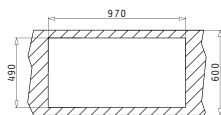

**EASYFIX™**

СЕРИЯ  
CRYSTALON  
ELEGANT

CRYSTALON (86X53) 1B 1D ЧЕРНЫЙ

Размеры мойки: 860 x 530мм  
 Размеры чаши: 400 x 400 x 200мм  
 Минимальная база: 50см  
 Перелив в чаше

Поверхность	Артикул	Расположение чаши	Сливное отверстие	Упаковка
СТАЛЬ И ЧЕРНОЕ СТЕКЛО	<b>109501930</b>	Чаша слева 2 Отверстия под смеситель	Ø92мм	1 шт. в упаковке
СТАЛЬ И ЧЕРНОЕ СТЕКЛО	<b>109501830</b>	Чаша справа 2 Отверстия под смеситель	Ø92мм	1 шт. в упаковке

В комплектацию входит: Автоматический клапан и сифон.

Предлагаемый смеситель

Дополнительные аксессуары

В комплектацию входит

CRYSTALON (100X52) 1 1/2B 1D ЧЕРНЫЙ

Размеры мойки: 1000 x 520мм  
 Размеры чаши: 340 x 400 x 200мм / 170 x 400 x 140мм  
 Минимальная база: 60см  
 Перелив в чаше