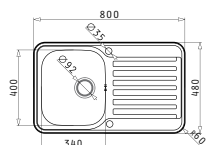

Размеры мойки: 800 x 480мм
Размеры чаши: 340 x 400 x 180мм
Минимальная база: 45см
Перелив в чаше