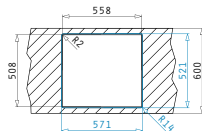

В комплектацию входит

**521102401**  
Выпуск Ø92 с  
автоматическим  
клапаном, перелив  
в чаше

**521055801**  
Сифон для моек  
с 1й чашей

PELLA (57X52) 1B

Размеры мойки: 570 x 520мм  
Размеры чаши: 500 x 400 x 200мм  
Минимальная база: 60см  
Перелив в чаше