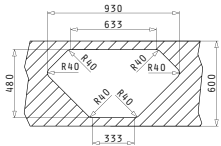

НЕРЖАВЕЮЩАЯ  
СТАЛЬ  
**18/10**  
AISI 304

MEDUSA CORNER

MEDUSA CORNER 1 1/2B 2D

Размеры мойки: 950 x 500мм  
Размеры чаши: 340 x 400 x 180мм / 135 x 260 x 100мм  
Минимальная база: 60см  
Перелив в чаше