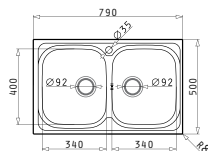

Врезная

**EASYFIX™**

Предлагаемый смеситель

ARMONICA

Дополнительные аксессуары

Соответствующие клапаны и сифоны

AMALTIA (79X50) 1B 1D

Размеры мойки: 790 x 500мм  
Размеры чаши: 340 x 400 x 180мм  
Минимальная база: 45см  
Перелив в чаше

Соответствующие клапаны и сифоны

AMALTIA (79X50) 2B

Размеры мойки: 790 x 500мм  
Размеры чаши: 340 x 400 x 180мм / 340 x 400 x 180мм  
Минимальная база: 80см  
Перелив в чаше

Поверхность	Артикул	Расположение чаши	Сливное отверстие	Упаковка
ПОЛИРОВАННАЯ	<b>107132501</b>	1 Отверстие под смеситель	Ø92мм, Ø92мм	Конвертная