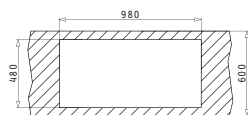

Поверхность	Артикул	Расположение чаши	Сливное отверстие	Упаковка
ПОЛИРОВАННАЯ	107152330	Реверсное 1+1 Отверстие под смеситель	Ø92мм	1 шт. в упаковке

В комплектацию входит: Автоматический клапан и сифон.

Размеры мойки: 1000 x 500мм
Размеры чаши: 450 x 400 x 200мм
Минимальная база: 60см
Перелив в чаше