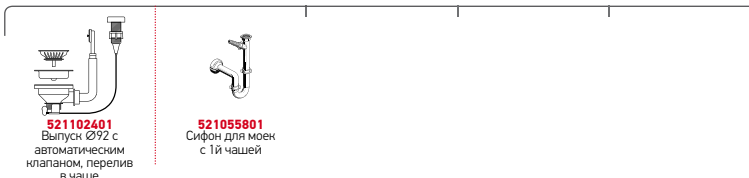

В комплектацию входит

**521102401**  
Выпуск Ø92 с  
автоматическим  
клапаном, перелив  
в чаше

**521055801**  
Сифон для моек  
с 1й чашей

PELLA (57X52) 1B

Размеры мойки: 570 x 520мм  
Размеры чаши: 500 x 400 x 200мм  
Минимальная база: 60см  
Перелив в чаше