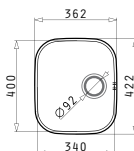

### IRIS (34X40) UM

Внешние размеры: 362 x 422мм  
Размеры чаши: 340 x 400 x 180мм  
Минимальная база: 40см  
Перелив в чаше

Вырезы шаблонов поставляются в упаковке

Поверхность	Артикул	Сливное отверстие	Упаковка
ПОЛИРОВАННАЯ	<b>100009501</b>	Ø92мм	8 Шт. в упаковке