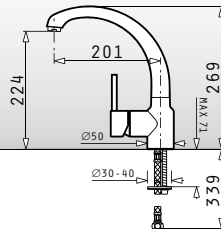

classic **Armonica**

Смеситель с керамическим диском