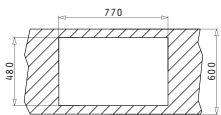

Размеры мойки: 790 x 500мм  
Размеры чаши: 340 x 400 x 165мм / 340 x 400 x 165мм  
Минимальная база: **80см**  
Перелив в чаше

Врезная

**EASYFIX™**

Предлагаемый смеситель

Дополнительные аксессуары

	
<b>525006501</b> Деревянная разделочная доска	<b>525006401</b> Корзина из нержавеющей стали