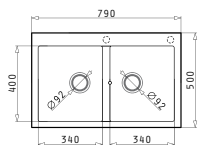

ЦВЕТА ГРАНИТА

В комплектацию входит: Клапан и компактный сифон

Дополнительные аксессуары

Предлагаемый смеситель

PYRAGRANITE ALAZIA (79X50) 2B

Размеры мойки: 790 x 500мм  
Размеры чаши: 340 x 400 x 205мм / 340 x 400 x 205мм  
Минимальная база: 80см  
Перелив в чаше