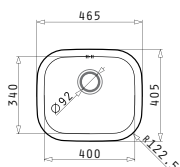

Размеры мойки: 465 x 405мм
Размеры чаши: 400 x 340 x 150мм
Минимальная база: **45см**
Перелив в чаше