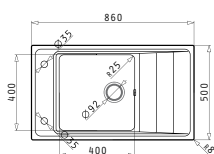

В комплектацию входит: Автоматический клапан и сифон.

Предлагаемый смеситель

Дополнительные аксессуары

В комплектацию входит

CRYSTALON (100X52) 1 1/2B 1D ЧЕРНЫЙ

Размеры мойки: 1000 x 520мм  
 Размеры чаши: 340 x 400 x 200мм / 170 x 400 x 140мм  
 Минимальная база: 60см  
 Перелив в чаше

STUDIO

STUDIO (86X50) 1B 1D REV

**NEW**

Размеры мойки: 860 x 500мм  
Размеры чаши: 400 x 400 x 200мм  
Минимальная база: **60см**  
Перелив в чаше

Поверхность	Артикул	Расположение чаши	Сливное отверстие	Упаковка
ПОЛИРОВАННАЯ	<b>107152430</b>	Реверсное 1+1 Отверстие под смеситель	Ø92мм	1 шт. в упаковке