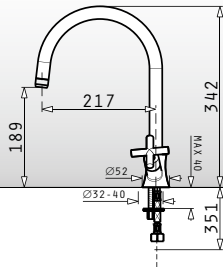

classic **Alegreto**

Смеситель с керамическим диском