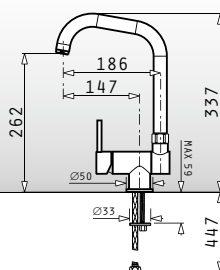

classic **Contralto**

Смеситель с керамическим диском со складывающимся изливом для монтажа под окном