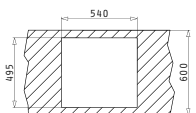

НЕРЖАВЕЮЩАЯ  
СТАЛЬ  
**18/10**  
AISI 304

ISTROS

ISTROS (40X40) 1B

Размеры мойки: 450 x 505мм  
Размеры чаши: 400 x 400 x 200мм  
Минимальная база: 45см  
Перелив в чаше

Поверхность	Артикул	Отверстия под Смеситель	Сливное отверстие	Упаковка
ПОЛИРОВАННАЯ	<b>100098101</b>	1 Отверстие под смеситель	Ø92мм	1 шт. в упаковке

 В Комплектацию входит: Клапан и сифон.

Предлагаемый смеситель

Дополнительные аксессуары

В комплектацию входит

Соответствующие клапаны и сифоны

ISTROS (50X40) 1B

Размеры мойки: 550 x 505мм  
Размеры чаши: 500 x 400 x 200мм  
Минимальная база: 60см  
Перелив в чаше