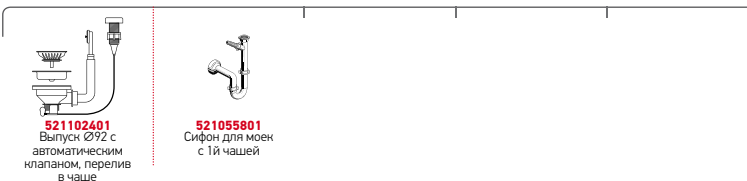

В комплектацию входит