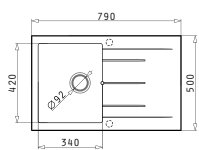

525006601  
Деревянная разделочная доска

Предлагаемый смеситель

ROTA

PYRAGRANITE ALAZIA (79X50) 1B 1D

Размеры мойки: 790 x 500мм  
Размеры чаши: 340 x 420 x 205мм  
Минимальная база: 45см  
Перелив в чаше