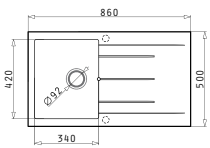

ЦВЕТА ГРАНИТА

В комплектацию входит: Клапан и компактный сифон

Дополнительные аксессуары

Предлагаемый смеситель

**25**  
ЛЕТ  
ГАРАНТИИ

PYRAGRANITE ALAZIA

PYRAGRANITE ALAZIA (86X50) 1B 1D

Размеры мойки: 860 x 500мм  
Размеры чаши: 340 x 420 x 205мм  
Минимальная база: 45см  
Перелив в чаше