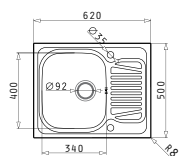

СЕРИЯ  
AMALTA /  
TITAN  
PREMIUM

**25**  
ЛЕТ  
ГАРАНТИИ

НЕРЖАВЕЮЩАЯ  
СТАЛЬ  
**18/10**  
AISI 304

AMALTIA

AMALTIA (62X50) 1B 1D

Размеры мойки: 620 x 500мм  
Размеры чаши: 340 x 400 x 180мм  
Минимальная база: 45см  
Перелив в чаше