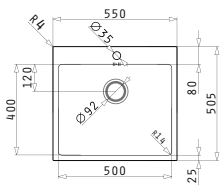

НЕРЖАВЕЮЩАЯ  
СТАЛЬ  
**18/10**  
AISI 304

ISTROS

ISTROS (40X40) 1B

Размеры мойки: 450 x 505мм  
Размеры чаши: 400 x 400 x 200мм  
Минимальная база: 45см  
Перелив в чаше

Поверхность	Артикул	Отверстия под Смеситель	Сливное отверстие	Упаковка
ПОЛИРОВАННАЯ	<b>100098101</b>	1 Отверстие под смеситель	Ø92мм	1 шт. в упаковке

 В Комплектацию входит: Клапан и сифон.

Предлагаемый смеситель

Дополнительные аксессуары

В комплектацию входит

Соответствующие клапаны и сифоны

ISTROS (50X40) 1B

Размеры мойки: 550 x 505мм  
Размеры чаши: 500 x 400 x 200мм  
Минимальная база: 60см  
Перелив в чаше