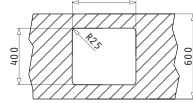

Подстольный монтаж