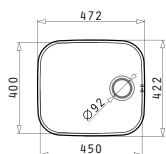

Вырезы шаблонов поставляются в упаковке

Поверхность	Артикул	Сливное отверстие	Упаковка
ПОЛИРОВАННАЯ	100009901	Ø92мм	5 Шт. в упаковке