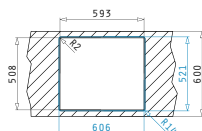

PELLA (60,5X52) 1 1/2B

Размеры мойки: 605 x 520мм  
Размеры чаши: 340 x 400 x 200мм / 170 x 400 x 140мм  
Минимальная база: 60см  
Перелив в чаше

Поверхность	Артикул	Расположение чаши	Сливное отверстие	Упаковка
ПОЛИРОВАННАЯ	<b>1089 10201</b>	Чаша слева 2 Отверстия под смеситель	Ø92мм, Ø92мм	1 шт. в упаковке