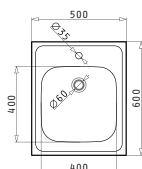

25
ЛЕТ
ГАРАНТИИ

НЕРЖАВЕЮЩАЯ
СТАЛЬ
18/10
AISI 304

INTERNATIONAL

INTERNATIONAL (50X50) 1B

Размеры мойки: 500 x 500мм
Размеры чаши: 400 x 340 x 150мм
Минимальная база: **45см**
Без перелива

Поверхность	Артикул	Расположение чаши	Сливное отверстие	Упаковка
ПОЛИРОВАННАЯ	102995501	1 Отверстие под смеситель	Ø60мм	Конвертная

3 изгиба

Предлагаемый смеситель

FINO

Соответствующие клапаны и сифоны

 521095501 Выпуск Ø60	 521055801 Сифон для моек с 1й чашей

INTERNATIONAL (50X60) 1B

Размеры мойки: 500 x 600мм
Размеры чаши: 400 x 400 x 200мм
Минимальная база: **45см**
Без перелива

Поверхность	Артикул	Расположение чаши	Сливное отверстие	Упаковка
ПОЛИРОВАННАЯ	102995101	1 Отверстие под смеситель	Ø60мм	Конвертная

3 изгиба

Предлагаемый смеситель

MODO

Соответствующие клапаны и сифоны

 521095501 Выпуск Ø60	 521055801 Сифон для моек с 1й чашей