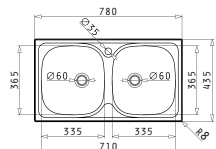

Предлагаемый смеситель

FINO

Соответствующие клапаны и сифоны

521094601  
Выпуск Ø60,  
перелив на крыле

521055801  
Сифон для моек  
с 1й чашей

E78

Размеры мойки: 780 x 435мм  
Размеры чаши: 335 x 365 x 150мм / 335 x 365 x 150мм  
Минимальная база: 80см  
Перелив в чаше