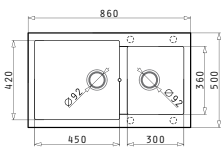

Размеры мойки: 860 x 500мм
Размеры чаши: 450 x 420 x 205мм / 300 x 360 x 205мм
Минимальная база: 90см
Перелив в чаше

Вырезы шаблонов поставляются в упаковке

Цвет	Артикул	Сливные отверстия	Упаковка
БЕЛЫЙ	079811711	Ø92мм, Ø92мм	1 шт. в упаковке
ЧЕРНЫЙ	079811811	Ø92мм, Ø92мм	1 шт. в упаковке
БЕЖЕВЫЙ	079811911	Ø92мм, Ø92мм	1 шт. в упаковке
МОККО	079812011	Ø92мм, Ø92мм	1 шт. в упаковке

ЦВЕТА ГРАНИТА

В комплектацию входит: Клапаны и компактный сифон

Предлагаемые комбинации аксессуаров

Стальной коландер для деревянной разделочной доски