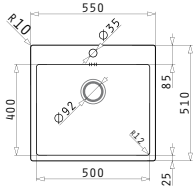

NEW

Размеры мойки: 550 x 510мм
Размеры чаши: 500 x 400 x 200мм
Минимальная база: 60см
Перелив в чаше