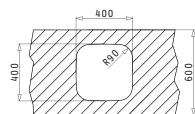

Вырезы шаблонов поставляются в упаковке

Поверхность	Артикул	Сливное отверстие	Упаковка
ПОЛИРОВАННАЯ	100009301	Ø92мм	8 Шт. в упаковке