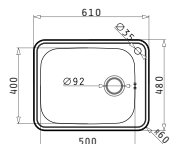

Размеры мойки: 610 x 480мм
Размеры чаши: 500 x 400 x 200мм
Минимальная база: 60см
Перелив в чаше