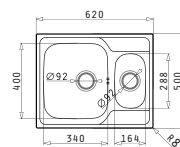

ATHENA

ATHENA (62X50) 1B 1D

**NEW**

Размеры мойки: 620 x 500мм  
Размеры чаши: 340 x 400 x 180мм  
Минимальная база: 45см  
Перелив в чаше

Поверхность	Артикул	Расположение чаши	Сливное отверстие	Упаковка
МАТОВАЯ	<b>100187601</b>	Реверсное Без отверстий под смеситель	Ø92мм	Конвертная

ATHENA EXTRA (62X50) 1 1/2B

**NEW**

Размеры мойки: 620 x 500мм  
Размеры чаши: 340 x 400 x 180мм / 165 x 290 x 120мм  
Минимальная база: 60см  
Перелив в чаше

Поверхность	Артикул	Расположение чаши	Сливное отверстие	Упаковка
ПОЛИРОВАННАЯ	<b>101200701</b>	Реверсное Без отверстий под смеситель	Ø92мм, Ø92мм	Конвертная