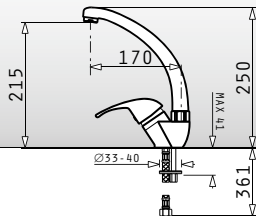

essential **Sereno**

Смеситель с керамическим диском