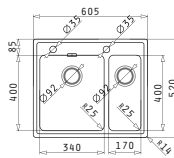

PELLA (60,5X52) 1 1/2B

Размеры мойки: 605 x 520мм  
Размеры чаши: 340 x 400 x 200мм / 170 x 400 x 140мм  
Минимальная база: 60см  
Перелив в чаше

Поверхность	Артикул	Расположение чаши	Сливное отверстие	Упаковка
ПОЛИРОВАННАЯ	<b>1089 10201</b>	Чаша слева 2 Отверстия под смеситель	Ø92мм, Ø92мм	1 шт. в упаковке