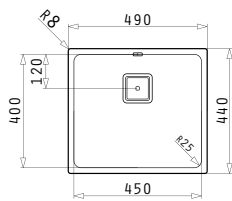

#### Соответствующие клапаны и сифоны

**521205401**  
Квадратный выпуск  
с автоматическим  
клапаном, перелив  
в чаше

LUME (45X40) 1B

Внешние размеры: 490 x 440мм  
Размеры чаши: 450 x 400 x 200мм  
Минимальная база: 50см  
Перелив в чаше