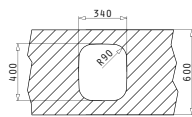

### IRIS (34X40) UM

Внешние размеры: 362 x 422мм  
Размеры чаши: 340 x 400 x 180мм  
Минимальная база: 40см  
Перелив в чаше

Вырезы шаблонов поставляются в упаковке

Поверхность	Артикул	Сливное отверстие	Упаковка
ПОЛИРОВАННАЯ	<b>100009501</b>	Ø92мм	8 Шт. в упаковке