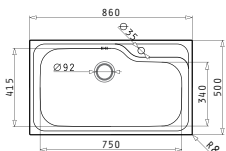

25
ЛЕТ
ГАРАНТИИ

НЕРЖАВЕЮЩАЯ
СТАЛЬ
18/10
AISI 304

AMALTIA

AMALTIA (100X50) 1 1/2B 1D

Размеры мойки: 1000 x 500мм
Размеры чаши: 340 x 400 x 180мм / 165 x 290 x 120мм
Минимальная база: 60см
Перелив в чаше

Поверхность	Артикул	Расположение чаши	Сливное отверстие	Упаковка
ПОЛИРОВАННАЯ	107118301	Реверсное Без отверстий под смеситель	Ø92мм, Ø92мм	Конвертная

EASYFIX™

Предлагаемый смеситель

Дополнительные аксессуары

525004701 Деревянная разделочная доска	100060001 Коландер из нержавеющей стали	525000201 Пластмассовый коландер

Соответствующие клапаны и сифоны

521097901 Выпуск Ø92 с автоматическим клапаном, перелив в чаше	521097301 Выпуск Ø92, перелив в чаше	521097201 Выпуск Ø92	521058501 Сифон экономия пространства, для моек с 1 1/2 чашами	521055201 Сифон для моек с 1 1/2 чашами

TITAN (86X50) 1B

Размеры мойки: 860 x 500мм
Размеры чаши: 750 x 415 x 210мм
Минимальная база: 90см
Перелив в чаше

Поверхность	Артикул	Отверстия под Смеситель	Сливное отверстие	Упаковка
МАТОВАЯ	100138201	1 отверстие под смеситель	Ø92мм	Конвертная

Врезная

EASYFIX™

Предлагаемый смеситель

Предлагаемые комбинации аксессуаров

Дополнительные аксессуары

525005601 Деревянная разделочная доска	100055001 Коландер из нержавеющей стали	525000101 Пластмассовый коландер	525005401 Корзина из нержавеющей стали

Соответствующие клапаны и сифоны

521097901 Выпуск Ø92 с автоматическим клапаном, перелив в чаше	521097301 Выпуск Ø92, перелив в чаше	521058301 Сифон экономия пространства, для моек с 1 чашей	521055801 Сифон для моек с 1 чашей