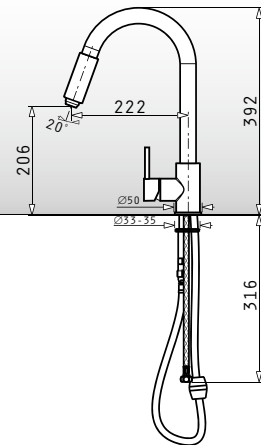

premium **Spaniato**

Смеситель с керамическим диском и выдвижным изливом

Цвет

ХРОМ

Артикул

095091001

Картридж Ø35