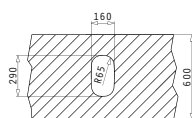

### IRIS (16,5X29) UM

Внешние размеры: 180 x 304мм  
Размеры чаши: 165 x 288 x 120мм  
Минимальная база: 30см  
Без перелива

Вырезы шаблонов поставляются в упаковке

Поверхность	Артикул	Сливное отверстие	Упаковка
ПОЛИРОВАННАЯ	<b>100001001</b>	Ø92мм	16 Шт. в упаковке