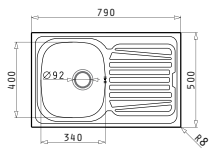

**521097301**  
Выпуск Ø92,  
перелив в чаше

**521097201**  
Выпуск  
Ø92

**521055201**  
Сифон для моек  
с 1 1/2 чашами

SPARTA (79X50) 1B 1D

Размеры мойки: 790 x 500мм  
Размеры чаши: 340 x 400 x 150мм  
Минимальная база: 45см  
Перелив в чаше