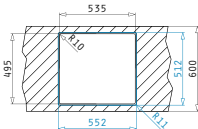

NEW

Размеры мойки: 550 x 510мм
Размеры чаши: 500 x 400 x 200мм
Минимальная база: 60см
Перелив в чаше