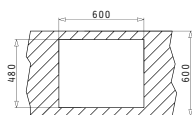

СЕРИЯ  
SPARTA  
ESSENTIAL

**25**  
ЛЕТ  
ГАРАНТИИ

НЕРЖАВЕЮЩАЯ  
СТАЛЬ  
**18/10**  
AISI 304

SPARTA

SPARTA (62X50) 1B 1D

Размеры мойки: 620 x 500мм  
Размеры чаши: 340 x 400 x 150мм  
Минимальная база: 45см  
Перелив в чаше