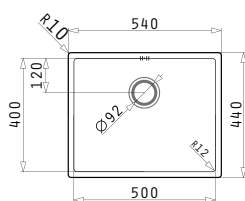

Соответствующие  
клапаны и сифоны

**521102101**  
Выпуск Ø92 с  
автоматическим  
клапаном, перелив  
в чаше

**ASTRIS (50X40) 1B**

Внешние размеры: 540 x 440мм  
Размеры чаши: 500 x 400 x 200мм  
Минимальная база: 60см  
Перелив в чаше