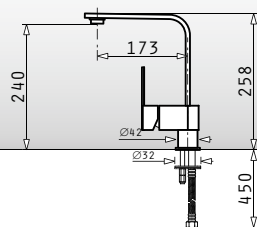

Цвет

ХРОМ

Артикул

**090900101**

Картридж Ø35

ecoline **Espresso**

Смеситель с керамическим диском

Цвет