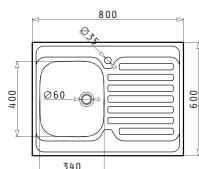

INTERNATIONAL (60X60) 1B 1D

Размеры мойки: 600 x 600мм
Размеры чаши: 340 x 400 x 150мм
Минимальная база: 45см
Без перелива

Поверхность	Артикул	Расположение чаши	Сливное отверстие	Упаковка
ПОЛИРОВАННАЯ	102996901	Чаша справа 1 Отверстие под смеситель	Ø60мм	Конвертная
ПОЛИРОВАННАЯ	102996801	Чаша слева 1 Отверстие под смеситель	Ø60мм	Конвертная

Предлагаемый смеситель

Соответствующие клапаны и сифоны

 521095501 Выпуск Ø60	 521055801 Сифон для моек с 1й чашей

INTERNATIONAL (80X60) 1B 1D

Размеры мойки: 800 x 600мм
Размеры чаши: 340 x 400 x 150мм
Минимальная база: 45см
Без перелива

Поверхность	Артикул	Расположение чаши	Сливное отверстие	Упаковка
ПОЛИРОВАННАЯ	102997101	Чаша справа 1 Отверстие под смеситель	Ø60мм	Конвертная
ПОЛИРОВАННАЯ	102997001	Чаша слева 1 Отверстие под смеситель	Ø60мм	Конвертная

Предлагаемый смеситель

Соответствующие клапаны и сифоны

 521095501 Выпуск Ø60	 521055801 Сифон для моек с 1й чашей