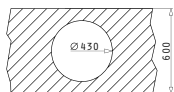

Вырез шаблонов поставляются в упаковке

Врезная