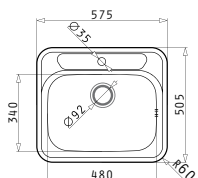

25
ЛЕТ
ГАРАНТИИ

НЕРЖАВЕЮЩАЯ
СТАЛЬ
18/10
AISI 304

ВРЕЗНЫЕ МОЙКИ

KIBA

Размеры мойки: $\varnothing 485$ мм
Размеры чаши: $\varnothing 385 \times 163$ мм
Минимальная база: **45см**
Перелив в чаше

Врезная

EASYFIX™

Поверхность	Артикул	Отверстия под смеситель	Сливное отверстие	Упаковка
ПОЛИРОВАННАЯ	100053701	1 отверстие под смеситель	$\varnothing 92$мм	10 шт. в упаковке
ДЕКОР	100053801	1 отверстие под смеситель	$\varnothing 92$мм	10 шт. в упаковке

Дополнительные аксессуары

525003301
Деревянная разделочная доска

Предлагаемый смеситель

MEZZO

Соответствующие клапаны и сифоны

521055801
Сифон для моек с 1й чашей

KIBA SQUARE

Размеры мойки: 465 x 405мм
Размеры чаши: 400 x 340 x 150мм
Минимальная база: **45см**
Перелив в чаше

Врезная

EASYFIX™

Поверхность	Артикул	Сливное отверстие	Упаковка
ПОЛИРОВАННАЯ	100080101	$\varnothing 92$мм	10 шт. в упаковке

Дополнительные аксессуары

525004701
Деревянная разделочная доска

Предлагаемый смеситель

FESTIVO

Соответствующие клапаны и сифоны

521055801
Сифон для моек с 1й чашей

ATRIA

Размеры мойки: 575 x 505мм
Размеры чаши: 480 x 340 x 180мм
Минимальная база: **60см**
Перелив в чаше

Врезная

EASYFIX™

Поверхность	Артикул	Отверстия под смеситель	Сливное отверстие	Упаковка
ПОЛИРОВАННАЯ	100081501	1 отверстие под смеситель	$\varnothing 92$мм	Конвертная
ДЕКОР	100080901	1 отверстие под смеситель	$\varnothing 92$мм	Конвертная

Дополнительные аксессуары

Предлагаемый смеситель

CONTRALTO

Соответствующие клапаны и сифоны

521055801
Сифон для моек с 1й чашей