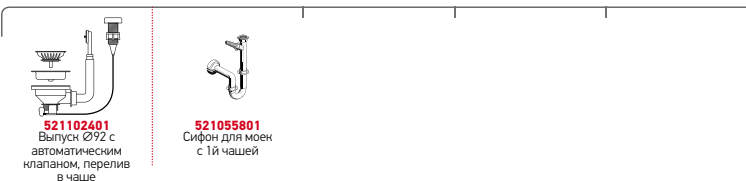

В комплектацию входит: Автоматический клапан и сифон.

Предлагаемый смеситель

Дополнительные аксессуары

В комплектацию входит

CRYSTALON (100X52) 1 1/2B 1D ЧЕРНЫЙ

Размеры мойки: 1000 x 520мм  
 Размеры чаши: 340 x 400 x 200мм / 170 x 400 x 140мм  
 Минимальная база: 60см  
 Перелив в чаше