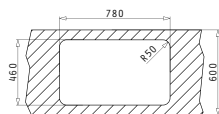

Размеры мойки: 800 x 480мм
Размеры чаши: 340 x 400 x 180мм
Минимальная база: 45см
Перелив в чаше