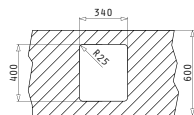

Подстольный монтаж