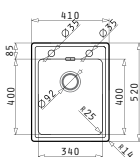

Размеры мойки: 1000 x 500мм  
Размеры чаши: 450 x 400 x 200мм  
Минимальная база: 60см  
Перелив в чаше

Врезная

**EASYFIX™**

Предлагаемый смеситель

MINI CRESENTO

Дополнительные аксессуары

<b>043000601</b> Стеклояная разделочная доска	<b>043000701</b> Колодер из нержавеющей стали		

PELLA

PELLA (41X52) 1B

Размеры мойки: 410 x 520мм  
Размеры чаши: 340 x 400 x 200мм  
Минимальная база: 40см  
Перелив в чаше

Поверхность	Артикул	Отверстия под смеситель	Сливное отверстие	Упаковка
ПОЛИРОВАННАЯ	<b>108910901</b>	2 Отверстия под смеситель	Ø92мм	1 шт. в упаковке