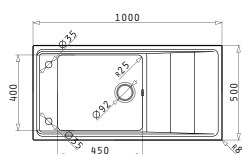

Размеры мойки: 1000 x 500мм  
Размеры чаши: 450 x 400 x 200мм  
Минимальная база: 60см  
Перелив в чаше

Врезная

**EASYFIX™**

Предлагаемый смеситель

MINI CRESENTO

Дополнительные аксессуары

<b>043000601</b> Стеклояная разделочная доска	<b>043000701</b> Колодер из нержавеющей стали		