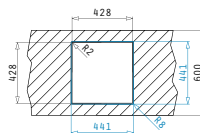

Монтаж вровень со столешницей

Вырезы шаблонов поставляются в упаковке

Поверхность	Тип Установки	Артикул	Сливное отверстие	Упаковка
ПОЛИРОВАННАЯ	Подстольная	101024201	Квадратное	1 шт. в упаковке
ПОЛИРОВАННАЯ	Вровень	101023701	Квадратное	1 шт. в упаковке

В Комплектацию входит: Клапан.