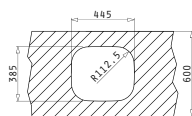

Размеры мойки: 465 x 405мм
Размеры чаши: 400 x 340 x 150мм
Минимальная база: **45см**
Перелив в чаше