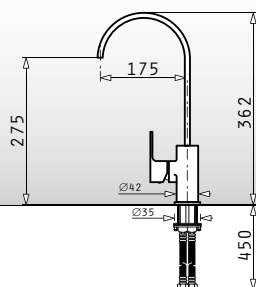

Картридж Ø35

Цвет

ХРОМ

Артикул

**096601001**

Картридж Ø40

ecoline **Altissimo**

Смеситель с керамическим диском