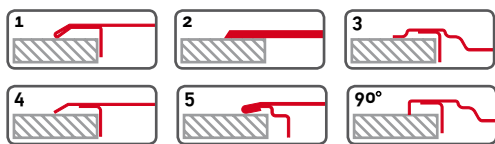

> Накладные

3 Изгиб: В данном случае 3 из 4 сторонгибаются вниз, а 4-я, которая касается стены, изгибается вверх для облегчения монтажа и изоляции стены.