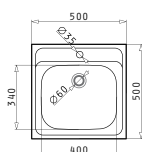

25
ЛЕТ
ГАРАНТИИ

НЕРЖАВЕЮЩАЯ
СТАЛЬ
18/10
AISI 304

INTERNATIONAL

INTERNATIONAL (50X50) 1B

Размеры мойки: 500 x 500мм
Размеры чаши: 400 x 340 x 150мм
Минимальная база: **45см**
Без перелива

Поверхность	Артикул	Расположение чаши	Сливное отверстие	Упаковка
ПОЛИРОВАННАЯ	102995501	1 Отверстие под смеситель	Ø60мм	Конвертная

3 изгиба

Предлагаемый смеситель

FINO

Соответствующие клапаны и сифоны

 521095501 Выпуск Ø60	 521055801 Сифон для моек с 1й чашей

INTERNATIONAL (50X60) 1B

Размеры мойки: 500 x 600мм
Размеры чаши: 400 x 400 x 200мм
Минимальная база: **45см**
Без перелива

Поверхность	Артикул	Расположение чаши	Сливное отверстие	Упаковка
ПОЛИРОВАННАЯ	102995101	1 Отверстие под смеситель	Ø60мм	Конвертная

3 изгиба

Предлагаемый смеситель

MODO

Соответствующие клапаны и сифоны

 521095501 Выпуск Ø60	 521055801 Сифон для моек с 1й чашей