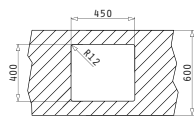

Подстольный монтаж

Вырезы шаблонов поставляются в упаковке