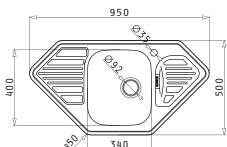

25
ЛЕТ
ГАРАНТИИ

НЕРЖАВЕЮЩАЯ
СТАЛЬ
18/10
AISI 304

MEDUSA CORNER

MEDUSA CORNER 1 1/2B 2D

Размеры мойки: 950 x 500мм
Размеры чаши: 340 x 400 x 180мм / 135 x 260 x 100мм
Минимальная база: 60см
Перелив в чаше

Поверхность	Артикул	Отверстия под Смеситель	Сливное отверстие	Упаковка
ПОЛИРОВАННАЯ	108757501	1 Отверстие под смеситель	Ø92мм, Ø60мм	Конвертная

Дополнительные аксессуары

525004701 Деревянная разделочная доска	100055001 Коландер из нержавеющей стали	525000101 Пластмассовый коландер

Beinhaltetes Zubehör

521097301 Выпуск Ø92, перелив в чаше	521095501 Выпуск Ø60	521058501 Сифон экономичный пространство, для моек с 1 1/2 чашами	521055201 Сифон для моек с 1 1/2 чашами

MEDUSA CORNER 1B 2D

Размеры мойки: 950 x 500мм
Размеры чаши: 340 x 400 x 180мм
Минимальная база: 45см
Перелив на крыле

Поверхность	Артикул	Отверстия под Смеситель	Сливное отверстие	Упаковка
ПОЛИРОВАННАЯ	108746801	1 Отверстие под смеситель	Ø92мм	Конвертная

Дополнительные аксессуары

525004701 Деревянная разделочная доска

Соответствующие клапаны и сифоны

521096601 Выпуск Ø92, перелив на крыле	521058301 Сифон экономичный пространство, для моек с 1й чашей	521055801 Сифон для моек с 1й чашей