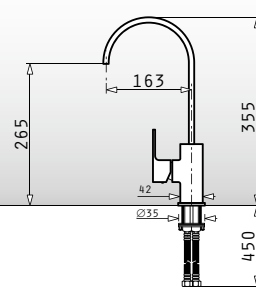

ecoline **Risoluto**

Смеситель с керамическим диском

Цвет

ХРОМ

Артикул

090900001

Картридж Ø35