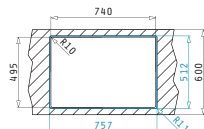

NEW

Размеры мойки: 755 x 510мм
Размеры чаши: 705 x 400 x 200мм
Минимальная база: 80см
Перелив в чаше