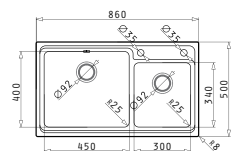

Размеры мойки: 860 x 500мм
Размеры чаши: 450 x 400 x 200мм / 300 x 340 x 170мм
Минимальная база: **90см**
Перелив в чаше