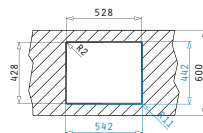

Монтаж вровень со столешницей

Поверхность	Тип установки	Артикул	Сливное отверстие	Упаковка
ПОЛИРОВАННАЯ	Подстольная	101027901	Ø92мм	1 шт. в упаковке
ПОЛИРОВАННАЯ	Вровень	101028501	Ø92мм	1 шт. в упаковке

В комплектацию входит: Клапан.