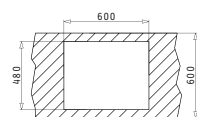

ATHENA

ATHENA (62X50) 1B 1D

**NEW**

Размеры мойки: 620 x 500мм  
Размеры чаши: 340 x 400 x 180мм  
Минимальная база: 45см  
Перелив в чаше

Поверхность	Артикул	Расположение чаши	Сливное отверстие	Упаковка
МАТОВАЯ	<b>100187601</b>	Реверсное Без отверстий под смеситель	Ø92мм	Конвертная