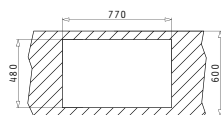

ATHENA (79X50) 1B 1D

Размеры мойки: 790 x 500мм
Размеры чаши: 340 x 400 x 180мм
Минимальная база: 45см
Перелив в чаше

Поверхность	Артикул	Расположение чаши	Сливное отверстие	Упаковка
МАТОВАЯ	100178701	Реверсное Без отверстий под смеситель	Ø92мм	Конвертная
ДЕКОР	100180101	Реверсное Без отверстий под смеситель	Ø92мм	Конвертная

EASYFIX™

Предлагаемый смеситель

ARMONICA

Дополнительные аксессуары

525006501
Деревянная
разделочная доска

Соответствующие клапаны и сифоны

521097901
Выпуск Ø92 с
автоматическим
клапаном, перелив
в чаше

521097301
Выпуск Ø92,
перелив в чаше

521058301
Сифон экономичный
пространство,
для моек с 1й чашей

521058001
Сифон для моек
с 1й чашей

ATHENA EXTRA (79X50) 1 1/2B 1D

Размеры мойки: 790 x 500мм
Размеры чаши: 340 x 400 x 180мм / 165 x 290 x 120мм
Минимальная база: 60см
Перелив в чаше

Поверхность	Артикул	Расположение чаши	Сливное отверстие	Упаковка
ПОЛИРОВАННАЯ	101200801	Реверсное Без отверстий под смеситель	Ø92мм, Ø92мм	Конвертная

EASYFIX™

Предлагаемый смеситель

ALEGRETO

Дополнительные аксессуары

525006501
Деревянная
разделочная доска

100060001
Коландер из
нержавеющей

525000201
Пластмассовый
коландер

Соответствующие клапаны и сифоны

521097901
Выпуск Ø92 с
автоматическим
клапаном, перелив
в чаше

521097301
Выпуск Ø92,
перелив в чаше

521097201
Выпуск
Ø92

521055201
Сифон для моек
с 1 1/2 чашами