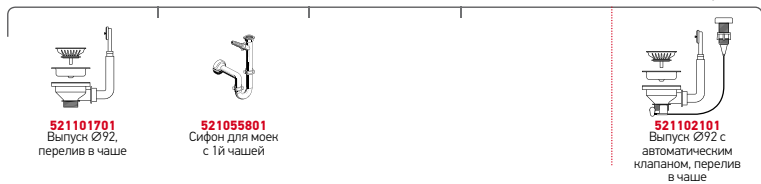

 В Комплектацию входит: Клапан и сифон.

Предлагаемый смеситель

Дополнительные аксессуары

В комплектацию входит

Соответствующие клапаны и сифоны

ISTROS (50X40) 1B

Размеры мойки: 550 x 505мм  
Размеры чаши: 500 x 400 x 200мм  
Минимальная база: 60см  
Перелив в чаше