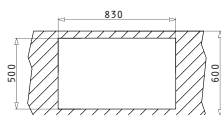

**EASYFIX™**

СЕРИЯ  
CRYSTALON  
ELEGANT

CRYSTALON (86X53) 1B 1D ЧЕРНЫЙ

Размеры мойки: 860 x 530мм  
 Размеры чаши: 400 x 400 x 200мм  
 Минимальная база: 50см  
 Перелив в чаше

Поверхность	Артикул	Расположение чаши	Сливное отверстие	Упаковка
СТАЛЬ И ЧЕРНОЕ СТЕКЛО	<b>109501930</b>	Чаша слева 2 Отверстия под смеситель	Ø92мм	1 шт. в упаковке
СТАЛЬ И ЧЕРНОЕ СТЕКЛО	<b>109501830</b>	Чаша справа 2 Отверстия под смеситель	Ø92мм	1 шт. в упаковке

В комплектацию входит: Автоматический клапан и сифон.

Предлагаемый смеситель

Дополнительные аксессуары

В комплектацию входит

CRYSTALON (100X52) 1 1/2B 1D ЧЕРНЫЙ

Размеры мойки: 1000 x 520мм  
 Размеры чаши: 340 x 400 x 200мм / 170 x 400 x 140мм  
 Минимальная база: 60см  
 Перелив в чаше