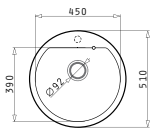

Размеры мойки: Ø510мм
Размеры чаши: Ø450 x 205мм
Минимальная база: 50см
Перелив в чаше