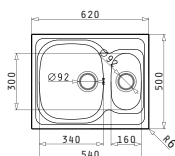

**521055801**  
Сифон для моек  
с 1й чашей

SPARTA (62X50) 1 1/2B

Размеры мойки: 620 x 500мм  
Размеры чаши: 340 x 400 x 150мм / 160 x 300 x 90мм  
Минимальная база: 60см  
Перелив в чаше

Поверхность	Артикул	Расположение чаши	Сливное отверстие	Упаковка
МАТОВАЯ	<b>100125301</b>	Реверсное Без отверстий под смеситель	Ø92мм	Конвертная
ДЕКОР	<b>100130701</b>	Реверсное Без отверстий под смеситель	Ø92мм	Конвертная