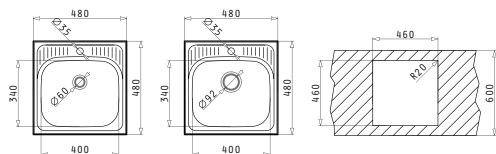

521055101  
Сифон для моек  
с 2х чашами

ET34

Размеры мойки: 480 x 480мм  
Размеры чаши: 400 x 340 x 150мм  
Минимальная база: 45см  
Перелив в чаше

Поверхность	Артикул	Отверстия под смеситель	Сливное отверстие	Упаковка
ПОЛИРОВАННАЯ	105054201	1 Отверстие под смеситель	Ø60мм	Конвертная
ДЕКОР	105054501	1 Отверстие под смеситель	Ø92мм	Конвертная