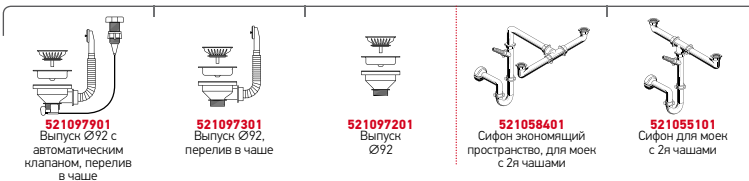

Врезная

**EASYFIX™**

Предлагаемый смеситель

Дополнительные аксессуары

Соответствующие клапаны и сифоны

**25**  
ЛЕТ  
ГАРАНТИИ

НЕРЖАВЕЮЩАЯ  
СТАЛЬ  
**18/10**  
AISI 304

AMALTIA