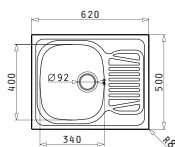

СЕРИЯ  
SPARTA  
ESSENTIAL

**25**  
ЛЕТ  
ГАРАНТИИ

НЕРЖАВЕЮЩАЯ  
СТАЛЬ  
**18/10**  
AISI 304

SPARTA

SPARTA (62X50) 1B 1D

Размеры мойки: 620 x 500мм  
Размеры чаши: 340 x 400 x 150мм  
Минимальная база: 45см  
Перелив в чаше