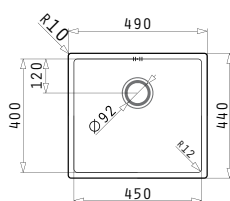

Соответствующие  
клапаны и сифоны

**521102101**  
Выпуск Ø92 с  
автоматическим  
клапаном, перелив  
в чаше

**ASTRIS (45X40) 1B**

Внешние размеры: 490 x 440мм  
Размеры чаши: 450 x 400 x 200мм  
Минимальная база: 50см  
Перелив в чаше