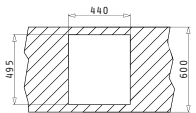

НЕРЖАВЕЮЩАЯ  
СТАЛЬ  
**18/10**  
AISI 304

ISTROS

ISTROS (40X40) 1B

Размеры мойки: 450 x 505мм  
Размеры чаши: 400 x 400 x 200мм  
Минимальная база: 45см  
Перелив в чаше

Поверхность	Артикул	Отверстия под Смеситель	Сливное отверстие	Упаковка
ПОЛИРОВАННАЯ	<b>100098101</b>	1 Отверстие под смеситель	Ø92мм	1 шт. в упаковке