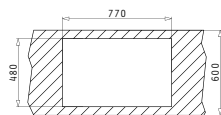

Размеры мойки: 790 x 500мм
Размеры чаши: 340 x 400 x 180мм / 340 x 400 x 180мм
Минимальная база: 80см
Перелив в чаше