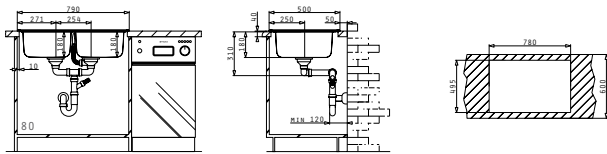

> Минимальная база

Указывает на пространство, которое должно оставаться свободным в шкафу под раковиной так, чтобы при установке можно было свободно разместить раковины.

> афлон для выреза

Руководство, которое поможет Вам произвести правильный монтаж в базу, уведомляет о длине и ширине выреза, а также о радиусе округления в зависимости от конкретной подвесной или врезной мойки.