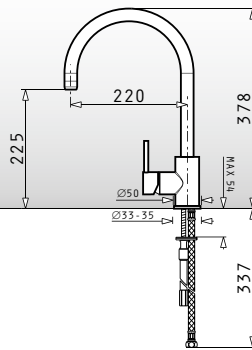

premium **Gusto**

Смеситель с керамическим диском