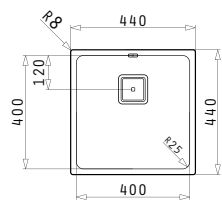

25
ЛЕТ
ГАРАНТИИ

НЕРЖАВЕЮЩАЯ
СТАЛЬ
18/10
AISI 304

LUME

LUME (17X40) 1B

Внешние размеры: 210 x 440мм
Размеры чаши: 170 x 400 x 140мм
Минимальная база: 30см
Перелив в чаше

Подстольный монтаж

Монтаж вровень со столешницей

Вырезы шаблонов поставляются в упаковке

Поверхность	Тип Установки	Артикул	Сливное отверстие	Упаковка
ПОЛИРОВАННАЯ	Подстольная	101024001	Квадратное	1 шт. в упаковке
ПОЛИРОВАННАЯ	Вровень	101023501	Квадратное	1 шт. в упаковке

В Комплектацию входит: Клапан.

Дополнительные аксессуары

043000701
Коландер
из нержавеющей

В комплектацию входит

521205501
Квадратный выпуск,
перелив в чаше

Соответствующие клапаны и сифоны

521205401
Квадратный выпуск
с автоматическим
клапаном, перелив
в чаше

LUME (34X40) 1B

Внешние размеры: 380 x 440мм
Размеры чаши: 340 x 400 x 200мм
Минимальная база: 40см
Перелив в чаше

Подстольный монтаж

Монтаж вровень со столешницей

Вырезы шаблонов поставляются в упаковке

Поверхность	Тип Установки	Артикул	Сливное отверстие	Упаковка
ПОЛИРОВАННАЯ	Подстольная	101024101	Квадратное	1 шт. в упаковке
ПОЛИРОВАННАЯ	Вровень	101023601	Квадратное	1 шт. в упаковке

В Комплектацию входит: Клапан.

Дополнительные аксессуары

043000201
Стеклоянная
разделочная доска

043000701
Коландер
из нержавеющей

В комплектацию входит

521205501
Квадратный выпуск,
перелив в чаше

Соответствующие клапаны и сифоны

LUME (40X40) 1B

Внешние размеры: 440 x 440мм
Размеры чаши: 400 x 400 x 200мм
Минимальная база: 45см
Перелив в чаше

Подстольный монтаж

Монтаж вровень со столешницей

Вырезы шаблонов поставляются в упаковке

Поверхность	Тип Установки	Артикул	Сливное отверстие	Упаковка
ПОЛИРОВАННАЯ	Подстольная	101024201	Квадратное	1 шт. в упаковке
ПОЛИРОВАННАЯ	Вровень	101023701	Квадратное	1 шт. в упаковке

В Комплектацию входит: Клапан.