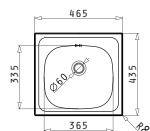

25
ЛЕТ
ГАРАНТИИ

НЕРЖАВЕЮЩАЯ
СТАЛЬ
18/10
AISI 304

BASIC

E33

Размеры мойки: 465 x 435мм
Размеры чаши: 365 x 335 x 150мм
Минимальная база: 40см
Перелив в чаше

Поверхность	Артикул	Отверстия под смеситель	Сливное отверстие	Упаковка
МАТОВАЯ	100139601	Без отверстий под смеситель	Ø60мм	Конвертная
ДЕКОР	100145601	1 отверстие под смеситель	Ø60мм	Конвертная

EASYFIX™

Предлагаемый смеситель

MEZZO

Соответствующие клапаны и сифоны

521099801
Выпуск Ø60,
перелив в чаше

521055801
Сифон для моек
с 1й чашей

ET78

Размеры мойки: 780 x 435мм
Размеры чаши: 335 x 365 x 150мм
Минимальная база: 45см
Перелив на крыле

Поверхность	Артикул	Расположение чаши	Сливное отверстие	Упаковка
МАТОВАЯ	100138601	Без отверстий под смеситель	Ø92мм	Конвертная
ДЕКОР	100138701	Без отверстий под смеситель	Ø92мм	Конвертная

EASYFIX™

Предлагаемый смеситель

FINO

Соответствующие клапаны и сифоны

521094601
Выпуск Ø60,
перелив на крыле

521055801
Сифон для моек
с 1й чашей

E78

Размеры мойки: 780 x 435мм
Размеры чаши: 335 x 365 x 150мм / 335 x 365 x 150мм
Минимальная база: 80см
Перелив в чаше

Поверхность	Артикул	Отверстия под смеситель	Сливное отверстие	Упаковка
МАТОВАЯ	100125101	Без отверстий под смеситель	Ø60мм, Ø60мм	Конвертная
ДЕКОР	100139301	1 отверстие под смеситель	Ø60мм, Ø60мм	Конвертная

Дополнительные аксессуары

525000701
Норница
белая

EASYFIX™

Предлагаемый смеситель

BALATA

Соответствующие клапаны и сифоны

521099801
Выпуск Ø60,
перелив в чаше

521095501
Выпуск
Ø60

521055101
Сифон для моек
с 2х чашами