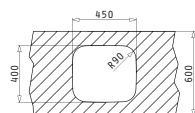

Вырезы шаблонов поставляются в упаковке

Поверхность	Артикул	Сливное отверстие	Упаковка
ПОЛИРОВАННАЯ	100009901	Ø92мм	5 Шт. в упаковке