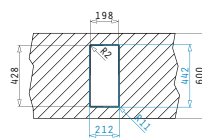

Вырезы шаблонов поставляются в упаковке

Монтаж вровень со столешницей