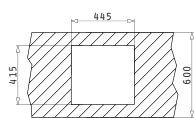

25
ЛЕТ
ГАРАНТИИ

НЕРЖАВЕЮЩАЯ
СТАЛЬ
18/10
AISI 304

BASIC

E33

Размеры мойки: 465 x 435мм
Размеры чаши: 365 x 335 x 150мм
Минимальная база: 40см
Перелив в чаше

Поверхность	Артикул	Отверстия под смеситель	Сливное отверстие	Упаковка
МАТОВАЯ	100139601	Без отверстий под смеситель	Ø60мм	Конвертная
ДЕКОР	100145601	1 отверстие под смеситель	Ø60мм	Конвертная

EASYFIX™

Предлагаемый смеситель

MEZZO

Соответствующие клапаны и сифоны

521099801
Выпуск Ø60,
перелив в чаше

521055801
Сифон для моек
с 1й чашей

ET78

Размеры мойки: 780 x 435мм
Размеры чаши: 335 x 365 x 150мм
Минимальная база: 45см
Перелив на крыле

Поверхность	Артикул	Расположение чаши	Сливное отверстие	Упаковка
МАТОВАЯ	100138601	Без отверстий под смеситель	Ø92мм	Конвертная
ДЕКОР	100138701	Без отверстий под смеситель	Ø92мм	Конвертная

EASYFIX™

Предлагаемый смеситель

FINO

Соответствующие клапаны и сифоны

521094601
Выпуск Ø60,
перелив на крыле

521055801
Сифон для моек
с 1й чашей

E78

Размеры мойки: 780 x 435мм
Размеры чаши: 335 x 365 x 150мм / 335 x 365 x 150мм
Минимальная база: 80см
Перелив в чаше

Поверхность	Артикул	Отверстия под смеситель	Сливное отверстие	Упаковка
МАТОВАЯ	100125101	Без отверстий под смеситель	Ø60мм, Ø60мм	Конвертная
ДЕКОР	100139301	1 отверстие под смеситель	Ø60мм, Ø60мм	Конвертная

Дополнительные аксессуары

525000701
Норница
белая

EASYFIX™

Предлагаемый смеситель

BALATA

Соответствующие клапаны и сифоны

521099801
Выпуск Ø60,
перелив в чаше

521095501
Выпуск
Ø60

521055101
Сифон для моек
с 2х чашами