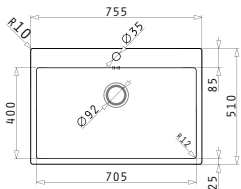

NEW

Размеры мойки: 755 x 510мм
Размеры чаши: 705 x 400 x 200мм
Минимальная база: 80см
Перелив в чаше