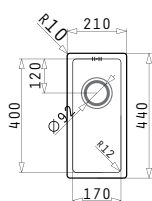

Внешние размеры: 210 x 440мм
Размеры чаши: 170 x 400 x 170мм
Минимальная база: 30см
Перелив в чаше