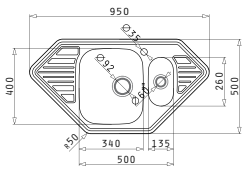

НЕРЖАВЕЮЩАЯ  
СТАЛЬ  
**18/10**  
AISI 304

MEDUSA CORNER

MEDUSA CORNER 1 1/2B 2D

Размеры мойки: 950 x 500мм  
Размеры чаши: 340 x 400 x 180мм / 135 x 260 x 100мм  
Минимальная база: 60см  
Перелив в чаше