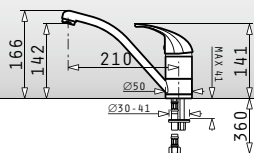

**095300401**

МОКНО

**095300501**

Картридж Ø40

**essential Festivo**

Смеситель с керамическим диском и выдвижным изливом

**essential Modo**

Смеситель с керамическим диском