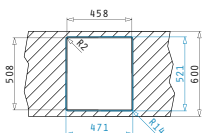

**521055801**  
Сифон для моек  
с 1й чашей

PELLA (47X52) 1B

Размеры мойки: 470 x 520мм  
Размеры чаши: 400 x 400 x 200мм  
Минимальная база: 45см  
Перелив в чаше

Поверхность	Артикул	Отверстия под смеситель	Сливное отверстие	Упаковка
ПОЛИРОВАННАЯ	<b>108911001</b>	2 Отверстия под смеситель	Ø92мм	1 шт. в упаковке