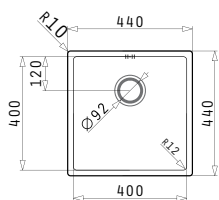

Внешние размеры: 440 x 440мм
Размеры чаши: 400 x 400 x 200мм
Минимальная база: 45см
Перелив в чаше