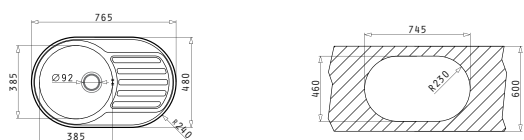

Поверхность	Артикул	Расположение чаши	Сливное отверстие	Упаковка
МАТОВАЯ	100166801	Реверсное Без отверстий под смеситель	Ø92мм	Конвертная
ДЕКОР	100166901	Реверсное Без отверстий под смеситель	Ø92мм	Конвертная

Врезная

EASYFIX™

Предлагаемый смеситель

FESTIVO

Соответствующие клапаны и сифоны

521097301
Выпуск Ø92, перелив в чаше

521055801
Сифон для моек с 1й чашей