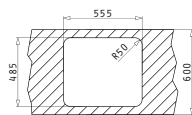

25
ЛЕТ
ГАРАНТИИ

НЕРЖАВЕЮЩАЯ
СТАЛЬ
18/10
AISI 304

ВРЕЗНЫЕ МОЙКИ

KIBA

Размеры мойки: $\varnothing 485$ мм
Размеры чаши: $\varnothing 385 \times 163$ мм
Минимальная база: **45см**
Перелив в чаше

Врезная

EASYFIX™

Поверхность	Артикул	Отверстия под смеситель	Сливное отверстие	Упаковка
ПОЛИРОВАННАЯ	100053701	1 отверстие под смеситель	$\varnothing 92$мм	10 шт. в упаковке
ДЕКОР	100053801	1 отверстие под смеситель	$\varnothing 92$мм	10 шт. в упаковке

Дополнительные аксессуары

525003301
Деревянная разделочная доска

Предлагаемый смеситель

MEZZO

Соответствующие клапаны и сифоны

521055801
Сифон для моек с 1й чашей

KIBA SQUARE

Размеры мойки: 465 x 405мм
Размеры чаши: 400 x 340 x 150мм
Минимальная база: **45см**
Перелив в чаше

Врезная

EASYFIX™

Поверхность	Артикул	Сливное отверстие	Упаковка
ПОЛИРОВАННАЯ	100080101	$\varnothing 92$мм	10 шт. в упаковке

Дополнительные аксессуары

525004701
Деревянная разделочная доска

Предлагаемый смеситель

FESTIVO

Соответствующие клапаны и сифоны

521055801
Сифон для моек с 1й чашей

ATRIA

Размеры мойки: 575 x 505мм
Размеры чаши: 480 x 340 x 180мм
Минимальная база: **60см**
Перелив в чаше

Врезная

EASYFIX™

Поверхность	Артикул	Отверстия под смеситель	Сливное отверстие	Упаковка
ПОЛИРОВАННАЯ	100081501	1 отверстие под смеситель	$\varnothing 92$мм	Конвертная
ДЕКОР	100080901	1 отверстие под смеситель	$\varnothing 92$мм	Конвертная

Дополнительные аксессуары

Предлагаемый смеситель

CONTRALTO

Соответствующие клапаны и сифоны

521055801
Сифон для моек с 1й чашей