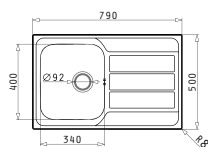

ATHENA (79X50) 1B 1D

Размеры мойки: 790 x 500мм
Размеры чаши: 340 x 400 x 180мм
Минимальная база: 45см
Перелив в чаше

Поверхность	Артикул	Расположение чаши	Сливное отверстие	Упаковка
МАТОВАЯ	100178701	Реверсное Без отверстий под смеситель	Ø92мм	Конвертная
ДЕКОР	100180101	Реверсное Без отверстий под смеситель	Ø92мм	Конвертная

EASYFIX™

Предлагаемый смеситель

ARMONICA

Дополнительные аксессуары

525006501
Деревянная
разделочная доска

Соответствующие клапаны и сифоны

521097901
Выпуск Ø92 с
автоматическим
клапаном, перелив
в чаше

521097301
Выпуск Ø92,
перелив в чаше

521058301
Сифон экономичный
пространство,
для моек с 1й чашей

521058001
Сифон для моек
с 1й чашей

ATHENA EXTRA (79X50) 1 1/2B 1D

Размеры мойки: 790 x 500мм
Размеры чаши: 340 x 400 x 180мм / 165 x 290 x 120мм
Минимальная база: 60см
Перелив в чаше

Поверхность	Артикул	Расположение чаши	Сливное отверстие	Упаковка
ПОЛИРОВАННАЯ	101200801	Реверсное Без отверстий под смеситель	Ø92мм, Ø92мм	Конвертная

EASYFIX™

Предлагаемый смеситель

ALEGRETO

Дополнительные аксессуары

525006501
Деревянная
разделочная доска

100060001
Коландер из
нержавеющей

525000201
Пластмассовый
коландер

Соответствующие клапаны и сифоны

521097901
Выпуск Ø92 с
автоматическим
клапаном, перелив
в чаше

521097301
Выпуск Ø92,
перелив в чаше

521097201
Выпуск
Ø92

521055201
Сифон для моек
с 1 1/2 чашами