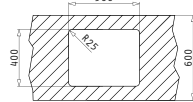

Подстольный монтаж