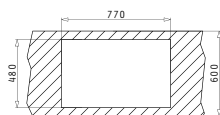

525006601  
Деревянная разделочная доска

Предлагаемый смеситель

ROTA

PYRAGRANITE ALAZIA (79X50) 1B 1D

Размеры мойки: 790 x 500мм  
Размеры чаши: 340 x 420 x 205мм  
Минимальная база: 45см  
Перелив в чаше