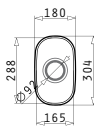

### IRIS (16,5X29) UM

Внешние размеры: 180 x 304мм  
Размеры чаши: 165 x 288 x 120мм  
Минимальная база: 30см  
Без перелива

Вырезы шаблонов поставляются в упаковке

Поверхность	Артикул	Сливное отверстие	Упаковка
ПОЛИРОВАННАЯ	<b>100001001</b>	Ø92мм	16 Шт. в упаковке