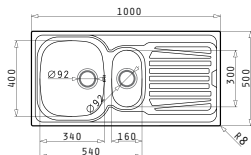

Соответствующие клапаны и сифоны

SPARTA (100X50) 1 1/2B 1D

Размеры мойки: 1000 x 500мм  
Размеры чаши: 340 x 400 x 150мм / 160 x 300 x 90мм  
Минимальная база: 60см  
Перелив в чаше

Поверхность	Артикул	Расположение чаши	Сливное отверстие	Упаковка
МАТОВАЯ	<b>100125801</b>	Реверсное Без отверстий под смеситель	Ø92мм, Ø92мм	Конвертная