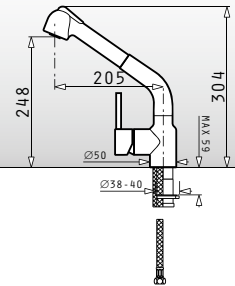

classic **Balata**

Смеситель с керамическим диском
и выдвинным изливом

Цвет

ХРОМ

Артикул

095161001

САТИН

095161101

БЕЖЕВЫЙ

095162301

БЕЛЫЙ

095300301

ЧЕРНЫЙ

095300401

МОКНО

095300501

Картридж Ø40