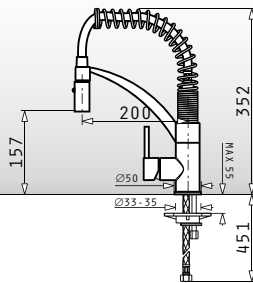

elegant **Mini Cresento**

Смеситель с керамическим диском и выдвижным изливом