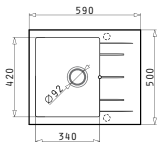

ЦВЕТА ГРАНИТА

В комплектацию входит: Клапан и компактный сифон

Врезная

Предлагаемый смеситель

FESTIVO

PYRAGRANITE ALAZIA (59X50) 1B 1D

Размеры мойки: 590 x 500мм  
Размеры чаши: 340 x 420 x 205мм  
Минимальная база: 45см  
Перелив в чаше