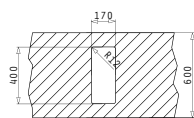

Подстольный монтаж