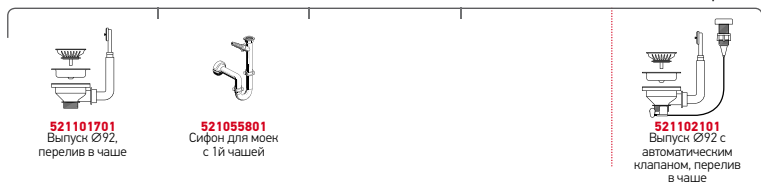

В комплектацию входит

Соответствующие клапаны и сифоны