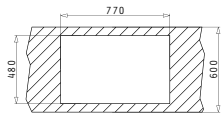

**521097301**  
Выпуск Ø92,  
перелив в чаше

**521097201**  
Выпуск  
Ø92

**521055201**  
Сифон для моек  
с 1 1/2 чашами

SPARTA (79X50) 1B 1D

Размеры мойки: 790 x 500мм  
Размеры чаши: 340 x 400 x 150мм  
Минимальная база: 45см  
Перелив в чаше