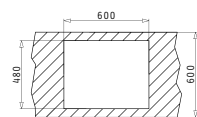

ATHENA EXTRA (62X50) 1 1/2B

**NEW**

Размеры мойки: 620 x 500мм  
Размеры чаши: 340 x 400 x 180мм / 165 x 290 x 120мм  
Минимальная база: 60см  
Перелив в чаше

Поверхность	Артикул	Расположение чаши	Сливное отверстие	Упаковка
ПОЛИРОВАННАЯ	<b>101200701</b>	Реверсное Без отверстий под смеситель	Ø92мм, Ø92мм	Конвертная