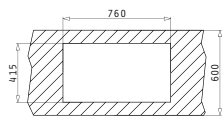

Предлагаемый смеситель

FINO

Соответствующие клапаны и сифоны

521094601  
Выпуск Ø60,  
перелив на крыле

521055801  
Сифон для моек  
с 1й чашей

E78

Размеры мойки: 780 x 435мм  
Размеры чаши: 335 x 365 x 150мм / 335 x 365 x 150мм  
Минимальная база: 80см  
Перелив в чаше