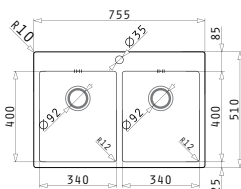

NEW

Размеры мойки: 755 x 510мм
Размеры чаши: 340 x 400 x 200мм / 340 x 400 x 200мм
Минимальная база: 80см
Перелив в чаше