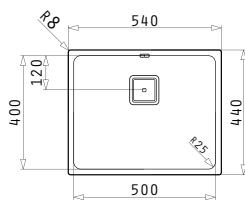

Соответствующие  
клапаны и сифоны

521205401  
Квадратный выпуск  
с автоматическим  
клапаном, перелив  
в чаше

LUME (50X40) 1B

Внешние размеры: 540 x 440мм  
Размеры чаши: 500 x 400 x 200мм  
Минимальная база: 60см  
Перелив в чаше