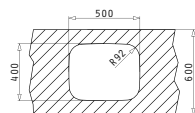

Вырезы шаблонов поставляются в упаковке

Поверхность	Артикул	Сливное отверстие	Упаковка
ПОЛИРОВАННАЯ	100008401	Ø92мм	4 Шт. в упаковке