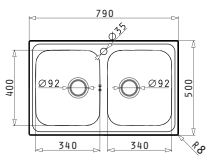

Размеры мойки: 790 x 500мм  
Размеры чаши: 340 x 400 x 165мм / 340 x 400 x 165мм  
Минимальная база: **80см**  
Перелив в чаше

Врезная

**EASYFIX™**

Предлагаемый смеситель

Дополнительные аксессуары

	
<b>525006501</b> Деревянная разделочная доска	<b>525006401</b> Корзина из нержавеющей стали