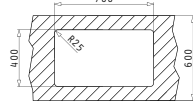

Подстольный монтаж