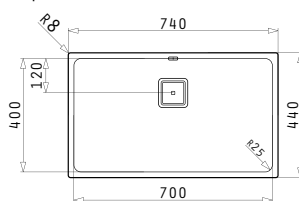

Соответствующие  
клапаны и сифоны

521205401  
Квадратный выпуск  
с автоматическим  
клапаном, перелив  
в чаше

LUME (70X40) 1B

Внешние размеры: 740 x 440мм  
Размеры чаши: 700 x 400 x 200мм  
Минимальная база: 80см  
Перелив в чаше