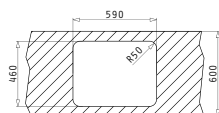

Размеры мойки: 610 x 480мм
Размеры чаши: 500 x 400 x 200мм
Минимальная база: 60см
Перелив в чаше