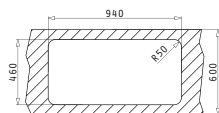

Размеры мойки: 960 x 480мм
Размеры чаши: 500 x 400 x 200мм
Минимальная база: 60см
Перелив в чаше