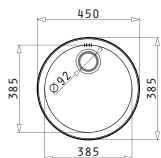

Вырез шаблонов поставляются в упаковке

Врезная

EASYFIX™

Поверхность	Артикул	Сливное отверстие	Упаковка
ПОЛИРОВАННАЯ	100034701	Ø92мм	10 Шт. в упаковке
ДЕКОР	100034801	Ø92мм	10 Шт. в упаковке

Дополнительные аксессуары

525003301
Деревянная
разделочная доска

525002901
Корзина
из нержавеющей стали

525000501
Корзина
белая

Предлагаемый смеситель