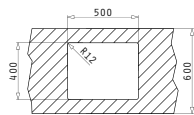

Подстольный монтаж

Вырезы шаблонов поставляются в упаковке