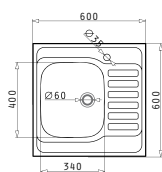

INTERNATIONAL (60X60) 1B 1D

Размеры мойки: 600 x 600мм
Размеры чаши: 340 x 400 x 150мм
Минимальная база: 45см
Без перелива

Поверхность	Артикул	Расположение чаши	Сливное отверстие	Упаковка
ПОЛИРОВАННАЯ	102996901	Чаша справа 1 Отверстие под смеситель	Ø60мм	Конвертная
ПОЛИРОВАННАЯ	102996801	Чаша слева 1 Отверстие под смеситель	Ø60мм	Конвертная

Предлагаемый смеситель

Соответствующие клапаны и сифоны

 521095501 Выпуск Ø60	 521055801 Сифон для моек с 1й чашей

INTERNATIONAL (80X60) 1B 1D

Размеры мойки: 800 x 600мм
Размеры чаши: 340 x 400 x 150мм
Минимальная база: 45см
Без перелива

Поверхность	Артикул	Расположение чаши	Сливное отверстие	Упаковка
ПОЛИРОВАННАЯ	102997101	Чаша справа 1 Отверстие под смеситель	Ø60мм	Конвертная
ПОЛИРОВАННАЯ	102997001	Чаша слева 1 Отверстие под смеситель	Ø60мм	Конвертная

Предлагаемый смеситель

Соответствующие клапаны и сифоны

 521095501 Выпуск Ø60	 521055801 Сифон для моек с 1й чашей