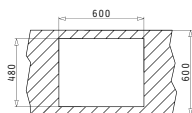

25
ЛЕТ
ГАРАНТИИ

НЕРЖАВЕЮЩАЯ
СТАЛЬ
18/10
AISI 304

SPARTA

SPARTA (62X50) 1B 1D

Размеры мойки: 620 x 500мм
Размеры чаши: 340 x 400 x 150мм
Минимальная база: 45см
Перелив в чаше

Поверхность	Артикул	Расположение чаши	Сливное отверстие	Упаковка
МАТОВАЯ	100125201	Реверсное Без отверстий под смеситель	Ø92мм	Конвертная
ДЕКОР	100130201	Реверсное Без отверстий под смеситель	Ø92мм	Конвертная

Врезная

EASYFIX™

Предлагаемый смеситель

FINO

Дополнительные аксессуары

525004801
Деревянная
разделочная доска

Соответствующие клапаны и сифоны

521097301
Выпуск Ø92,
перелив в чаше

521055801
Сифон для моек
с 1й чашей

SPARTA (62X50) 1 1/2B

Размеры мойки: 620 x 500мм
Размеры чаши: 340 x 400 x 150мм / 160 x 300 x 90мм
Минимальная база: 60см
Перелив в чаше

Поверхность	Артикул	Расположение чаши	Сливное отверстие	Упаковка
МАТОВАЯ	100125301	Реверсное Без отверстий под смеситель	Ø92мм	Конвертная
ДЕКОР	100130701	Реверсное Без отверстий под смеситель	Ø92мм	Конвертная

Врезная

EASYFIX™

Предлагаемый смеситель

MODO

Дополнительные аксессуары

525004801
Деревянная
разделочная доска

525000801
Пластмассовый
коландер

Соответствующие клапаны и сифоны

521097301
Выпуск Ø92,
перелив в чаше

521097201
Выпуск
Ø92

521055201
Сифон для моек
с 1 1/2 чашами