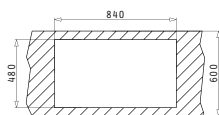

NEW

Размеры мойки: 860 x 500мм
Размеры чаши: 400 x 400 x 200мм
Минимальная база: **60см**
Перелив в чаше