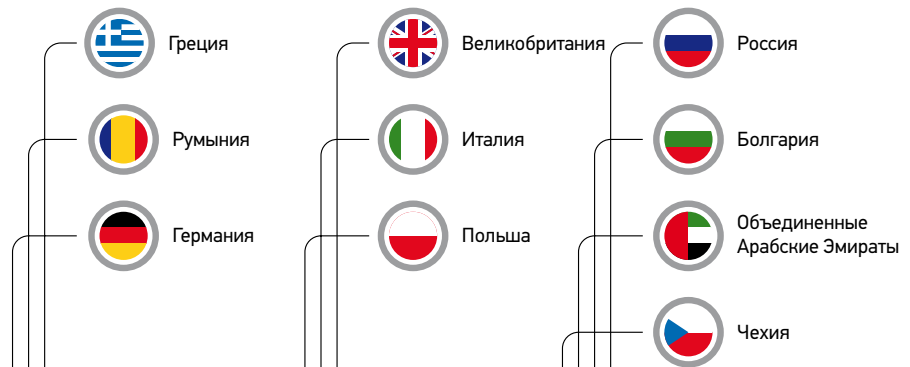

Непрерывное развитие и эволюция достигается в большей степени благодаря постоянным инвестициям в технологические процессы и оборудование, в новые мощности и производственные пресс формы.

**Пирамис-Металлургия А.Е.** является сегодня одной из крупнейших производителей моек из нержавеющей стали в мире, с мощностью более **1.500.000** штук в год, с преобладающей экспортной деятельностью, которая достигает **97%** от общего объема производства.

| В соответствии с концепцией и используя многолетний опыт, компания «ПИРАМИС» добавила в производственные мощности, новый современный завод по производству гранитных моек.

| Новый завод расположен в промышленной зоне северной Греции, первоначальные инвестиции превысили **1.000.000€**. Производственные мощности позволяют производить более **40.000** гранитных моек в год. Сочетание высококачественных материалов и современных средств производства, позволило компании «ПИРАМИС» обогатить свой ассортимент расширенной серией гранитных моек.

CE

Компания «ПИРАМИС», экспортирует свою продукцию более чем в 65 стран мира на 5 континентах, а также имеет сеть дочерних предприятий в 9 странах, Румынии, Германии, Великобритании, Италии, Польше, России, Болгарии, Объединенных Арабских Эмиратах и в Чехии. В Греции компания занимает лидирующие позиции на рынке, и в течение полувека ее продукция присутствует в каждом греческом доме.