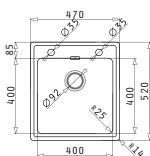

PELLA

PELLA (41X52) 1B

Размеры мойки: 410 x 520мм  
Размеры чаши: 340 x 400 x 200мм  
Минимальная база: 40см  
Перелив в чаше

Поверхность	Артикул	Отверстия под смеситель	Сливное отверстие	Упаковка
ПОЛИРОВАННАЯ	<b>108910901</b>	2 Отверстия под смеситель	Ø92мм	1 шт. в упаковке

**521055801**  
Сифон для моек  
с 1й чашей

PELLA (47X52) 1B

Размеры мойки: 470 x 520мм  
Размеры чаши: 400 x 400 x 200мм  
Минимальная база: 45см  
Перелив в чаше

Поверхность	Артикул	Отверстия под смеситель	Сливное отверстие	Упаковка
ПОЛИРОВАННАЯ	<b>108911001</b>	2 Отверстия под смеситель	Ø92мм	1 шт. в упаковке