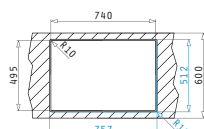

NEW

Размеры мойки: 755 x 510мм
Размеры чаши: 340 x 400 x 200мм / 340 x 400 x 200мм
Минимальная база: 80см
Перелив в чаше